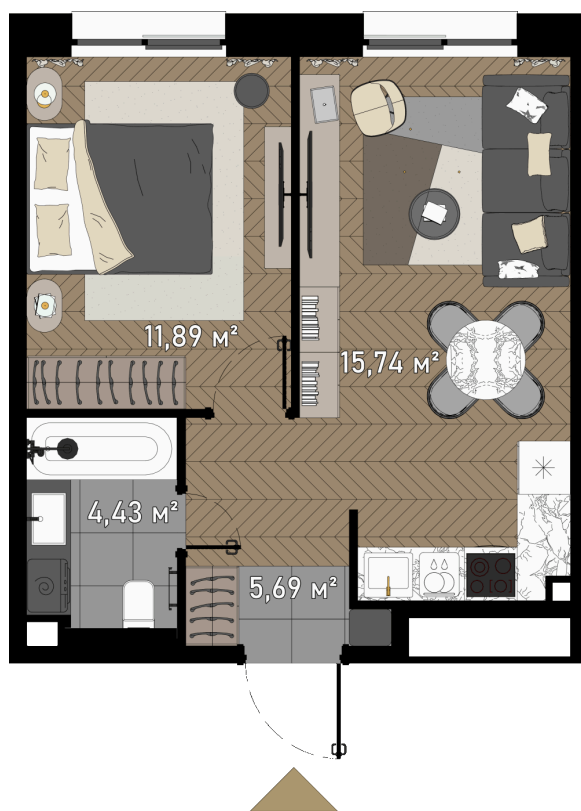

Номер: 3Г3-1-1-325

1 КОМНАТНАЯ 38.2 М²

Отсканируйте QR-код и
смотрите на сайте
promo.zorge9.com

~~от 35 476 800 руб.~~

от 17 738 400 руб.

В ипотеку **от 182 611 руб.**

СКИДКА 50%

СКИДКА 50%

Во двор

Корпус	3. Soho	Этаж	1А
Секция	1	Сдача	3 кв. 2024

Адрес офиса продаж
г Москва, ул Зорге, д 9

05.02.2025 18:56 (Мск)

время работы

пн-вс: 09:00-21:00

Не является публичной офертой, цена может быть скорректирована. Информация взята с сайта «promo.zorge9.com»

На этаже 1А

1 комнатная 38.2 м²

Адрес офиса продаж
г Москва, ул Зорге, д 9

время работы
пн-вс: 09:00-21:00

05.02.2025 18:56 (Мск)

Не является публичной офертой, цена может быть скорректирована. Информация взята с сайта «promo.zorge9.com»

На генплане 3. Soho

1 комнатная 38.2 м²

Адрес офиса продаж
г Москва, ул Зорге, д 9

время работы

пн-вс: 09:00-21:00

05.02.2025 18:56 (Мск)

Не является публичной офертой, цена может быть скорректирована. Информация взята с сайта «promo.zorge9.com»