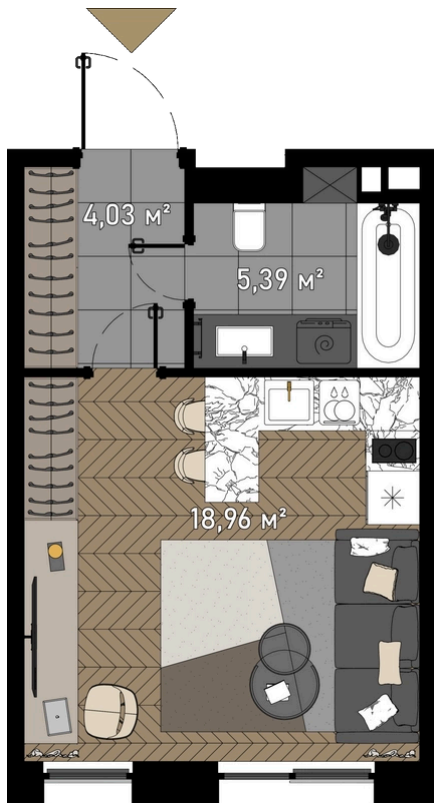

# СТУДИЯ 29 М<sup>2</sup>

🔔 СКИДКА 50%

Вид на улицу

Корпус	3. Soho	Секция	1
Этаж	20	Сдача	3 кв. 2024

от ~~30 577 500 руб~~

от 15 288 750 руб

Ипотека от 176 615 руб/мес

Отсканируйте QR-код и смотрите на сайте  
promo.zorge9.com

на этаже 20

СТУДИЯ 29 М<sup>2</sup>

ГЕНПЛАН, 3. SOHO