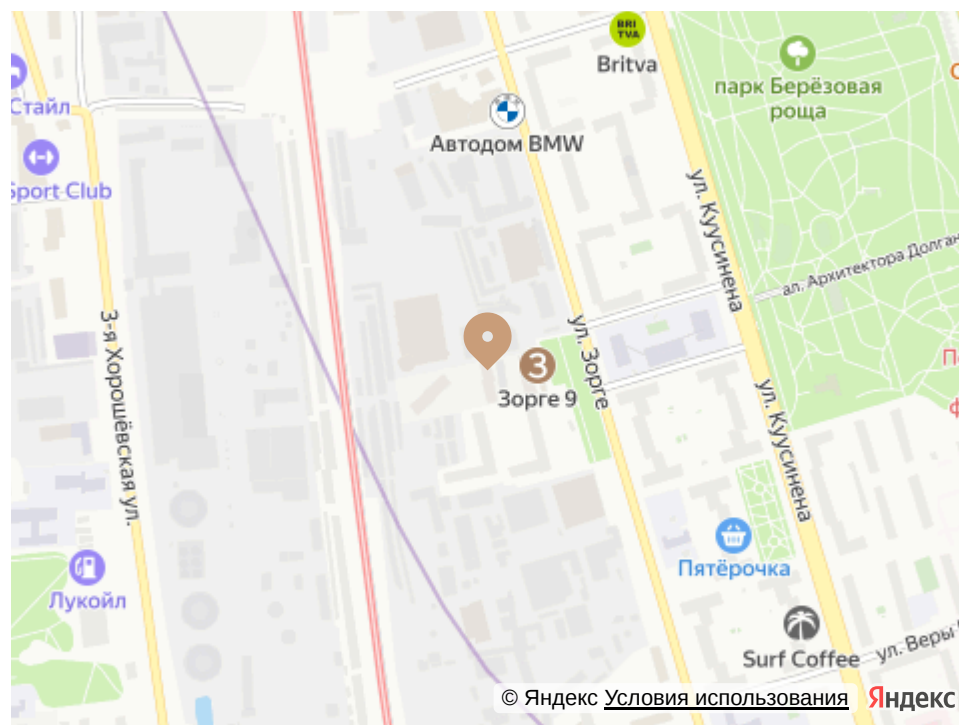

# КВАРТАЛ "ЗОРГЕ 9"

Огороженная территория

Игровая площадка

## АДРЕС

г Москва, ул Зорге, д 9

Номер 3