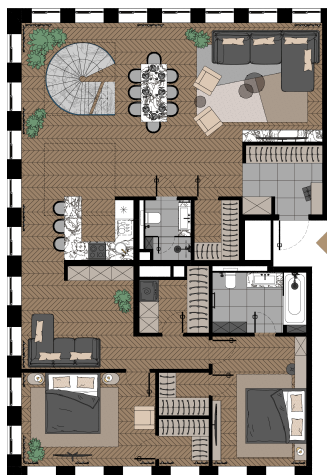

Номер: ЗГ2-23-2-248

2 КОМНАТНАЯ 319.3 М²

Отсканируйте QR-код и
смотрите на сайте
promo.zorge9.com

~~от 384 289 200 руб.~~

от 153 715 680 руб.

В ипотеку **от 1 717 536 руб.**

СКИДКА 60%

СКИДКА 60%

Корпус	2. Manhattan	Этаж	P2
Секция	1	Сдача	Сдан

04.07.2025 01:24 (Мск)

Не является публичной офертой, цена может быть скорректирована. Информация взята с сайта «promo.zorge9.com»

На этаже Р2

2 комнатная 319.3 м²

04.07.2025 01:24 (Мск)

Не является публичной офертой, цена может быть скорректирована. Информация взята с сайта «promo.zorge9.com»

На генплане 2. Manhattan

2 комнатная 319.3 м²

04.07.2025 01:24 (Мск)

Не является публичной офертой, цена может быть скорректирована. Информация взята с сайта «promo.zorge9.com»