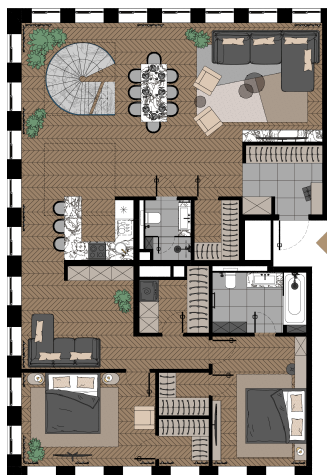

Номер: ЗГ2-23-2-248

2 КОМНАТНАЯ 319.3 М²

Отсканируйте QR-код и
смотрите на сайте
promo.zorge9.com

~~от 384 289 200 руб.~~

от 153 715 680 руб.

В ипотеку **от 1 717 536 руб.**

СКИДКА 60%

СКИДКА 60%

Корпус	2. Manhattan	Этаж	P2
Секция	1	Сдача	Сдан

04.07.2025 01:24 (Мск)

Не является публичной офертой, цена может быть скорректирована. Информация взята с сайта «promo.zorge9.com»