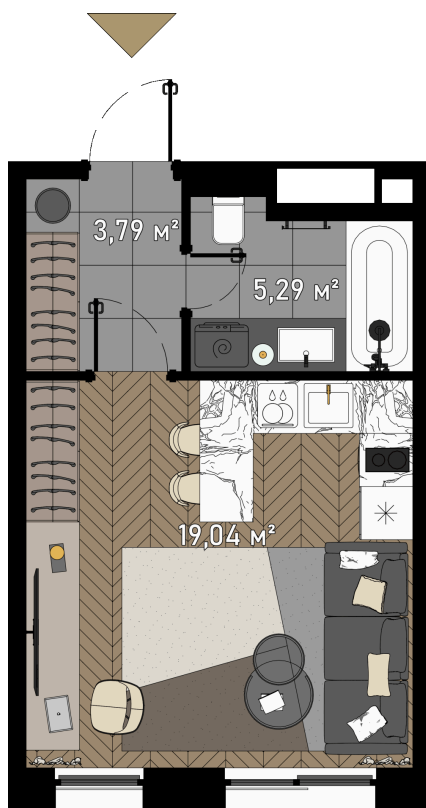

Номер: ЗГ2-15-1-168а

# СТУДИЯ 28.1 М<sup>2</sup>

Отсканируйте QR-код и  
смотрите на сайте  
promo.zorge9.com

от 22 293 900 руб.

В ипотеку от 152 138 руб.

Во двор

Корпус	2. Manhattan	Этаж	15
Секция	1	Сдача	3 кв. 2024

Адрес офиса продаж  
г Москва, ул Зорге, д 9