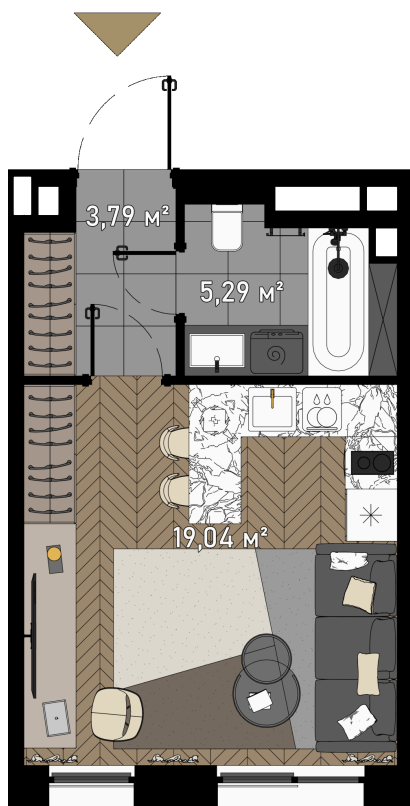

Номер: ЗГ2-16-1-179а

СТУДИЯ 27.5 М²

Отсканируйте QR-код и
смотрите на сайте
promo.zorge9.com

от 22 025 300 руб.

В ипотеку от 150 295 руб.

Во двор

Корпус	2. Manhattan	Этаж	16
Секция	1	Сдача	3 кв. 2024

Адрес офиса продаж
г Москва, ул Зорге, д 9

03.04.2025 10:58 (Мск)

время работы

пн-вс: 09:00-21:00

Не является публичной офертой, цена может быть скорректирована. Информация взята с сайта «promo.zorge9.com»

На этаже 16

Студия 27.5 м²

Адрес офиса продаж
г Москва, ул Зорге, д 9