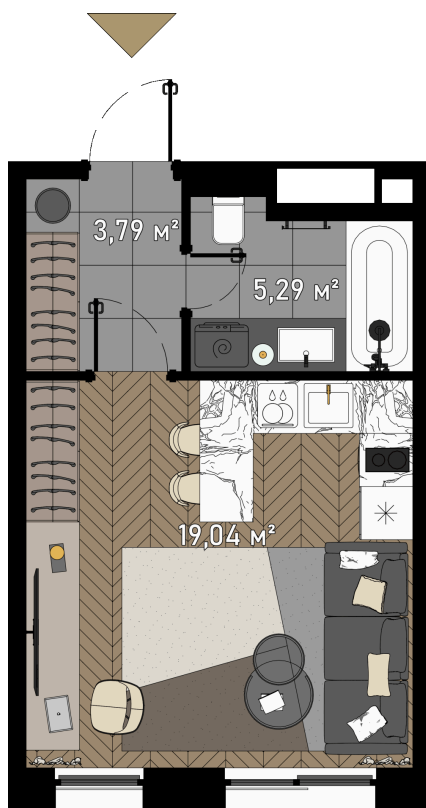

Номер: ЗГ2-16-1-180а

СТУДИЯ 28.1 М²

Отсканируйте QR-код и
смотрите на сайте
promo.zorge9.com

от 22 505 900 руб.

В ипотеку от 153 574 руб.

Во двор

Корпус	2. Manhattan	Этаж	16
Секция	1	Сдача	3 кв. 2024

Адрес офиса продаж
г Москва, ул Зорге, д 9

03.04.2025 10:33 (Мск)

время работы

пн-вс: 09:00-21:00

Не является публичной офертой, цена может быть скорректирована. Информация взята с сайта «promo.zorge9.com»

На этаже 16

Студия 28.1 м²

Адрес офиса продаж
г Москва, ул Зорге, д 9