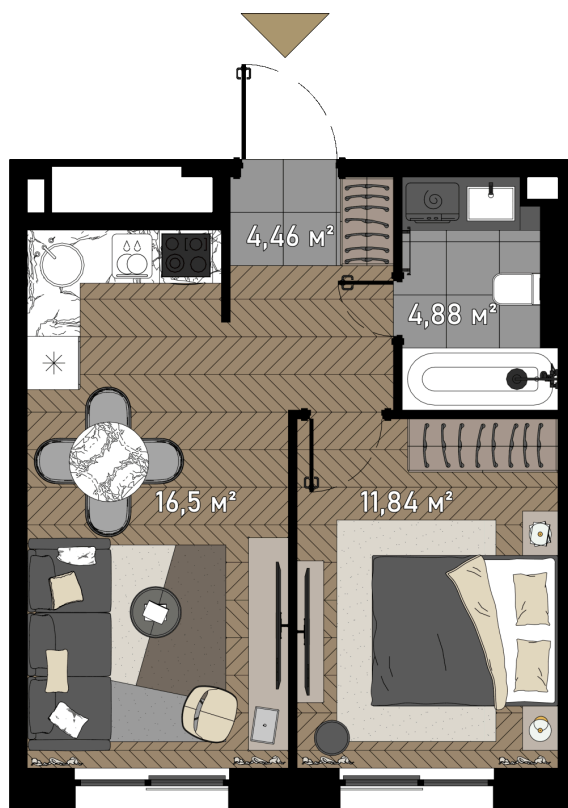

Номер: ЗГ2-16-1-170

1 КОМНАТНАЯ 38.3 М²

Отсканируйте QR-код и
смотрите на сайте
promo.zorge9.com

~~от 39 309 700 руб.~~

от 19 654 850 руб.

В ипотеку от 188 450 руб.

АКЦИЯ -50%

Во двор

На этаже 16

1 комнатная 38.3 м²

Адрес офиса продаж
г Москва, ул Зорге, д 9

23.11.2024, 12:58

время работы

пн-вс: 09:00-21:00

Не является публичной офертой, цена может быть скорректирована. Информация взята с сайта «promo.zorge9.com»