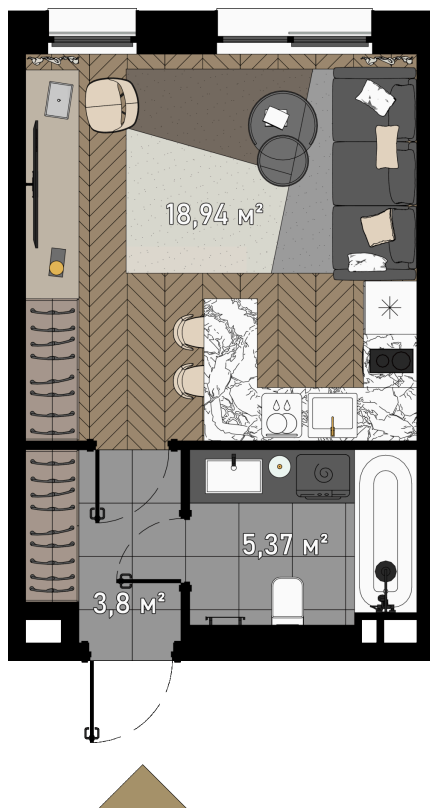

Номер: ЗГ2-1-1-261

1 КОМНАТНАЯ 27.8 М²

Отсканируйте QR-код и
смотрите на сайте
promo.zorge9.com

от 25 988 300 руб.

от 12 994 150 руб.

В ипотеку от 137 558 руб.

СКИДКА 50%

СКИДКА 50%

На этаже 1А

1 комнатная 27.8 м²

Адрес офиса продаж
г Москва, ул Зорге, д 9

05.02.2025 19:48 (Мск)

время работы

пн-вс: 09:00-21:00

Не является публичной офертой, цена может быть скорректирована.
Информация взята с сайта «promo.zorge9.com»