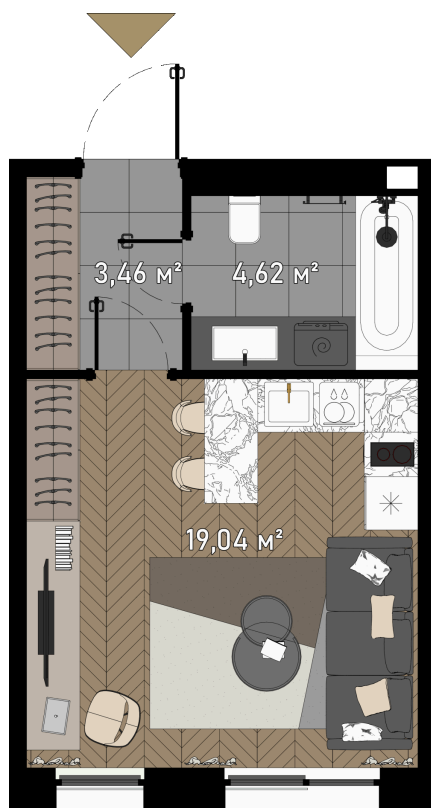

Номер: ЗГ2-1-1-268

# 1 КОМНАТНАЯ 28.3 М<sup>2</sup>

Отсканируйте QR-код и  
смотрите на сайте  
promo.zorge9.com

~~от 27 857 800 руб.~~

от 13 928 900 руб.

В ипотеку от 147 782 руб.

СКИДКА 50%

СКИДКА 50%

Во двор