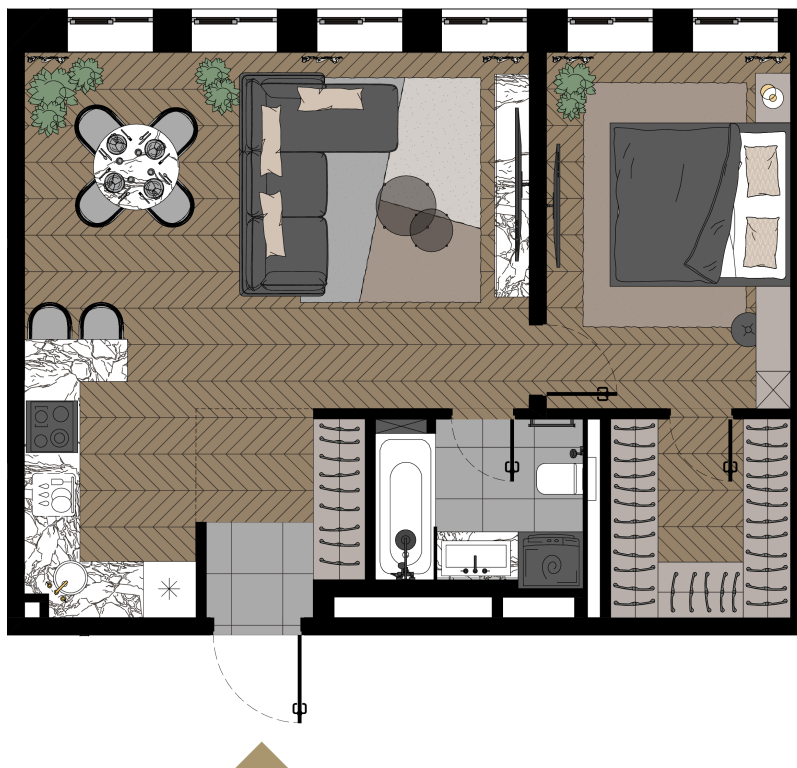

Номер: ЗГ2-23-1-251

1 КОМНАТНАЯ 54.9 М²

Отсканируйте QR-код и
смотрите на сайте
promo.zorge9.com

от ~~59 694 500 руб.~~

от 29 847 250 руб.

В ипотеку от 336 426 руб.

СКИДКА 50%

Во двор

Корпус	2. Manhattan	Этаж	P2
Секция	1	Сдача	3 кв. 2024

Адрес офиса продаж
г Москва, ул Зорге, д 9

21.12.2024, 16:14

время работы

пн-вс: 09:00-21:00

Не является публичной офертой, цена может быть скорректирована. Информация взята с сайта «promo.zorge9.com»

На генплане 2. Manhattan

1 комнатная 54.9 м²

Адрес офиса продаж
г Москва, ул Зорге, д 9

21.12.2024, 16:14

время работы

пн-вс: 09:00-21:00

Не является публичной офертой, цена может быть скорректирована. Информация взята с сайта «promo.zorge9.com»