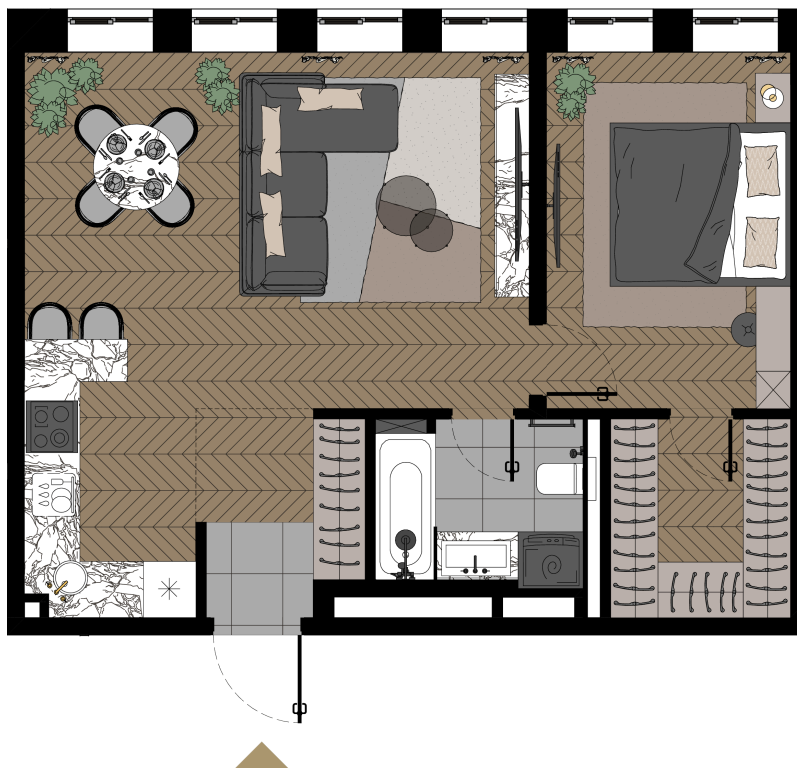

Номер: ЗГ2-23-1-251

1 КОМНАТНАЯ 54.9 М²

Отсканируйте QR-код и
смотрите на сайте
promo.zorge9.com

~~от 62 800 400 руб.~~

от 31 400 200 руб.

В ипотеку от 318 179 руб.

СКИДКА 50%

СКИДКА 50%

Во двор

Корпус	2. Manhattan	Этаж	P2
Секция	1	Сдача	3 кв. 2024

Адрес офиса продаж
г Москва, ул Зорге, д 9

16.03.2025 00:15 (Мск)

время работы

пн-вс: 09:00-21:00

Не является публичной офертой, цена может быть скорректирована. Информация взята с сайта «promo.zorge9.com»