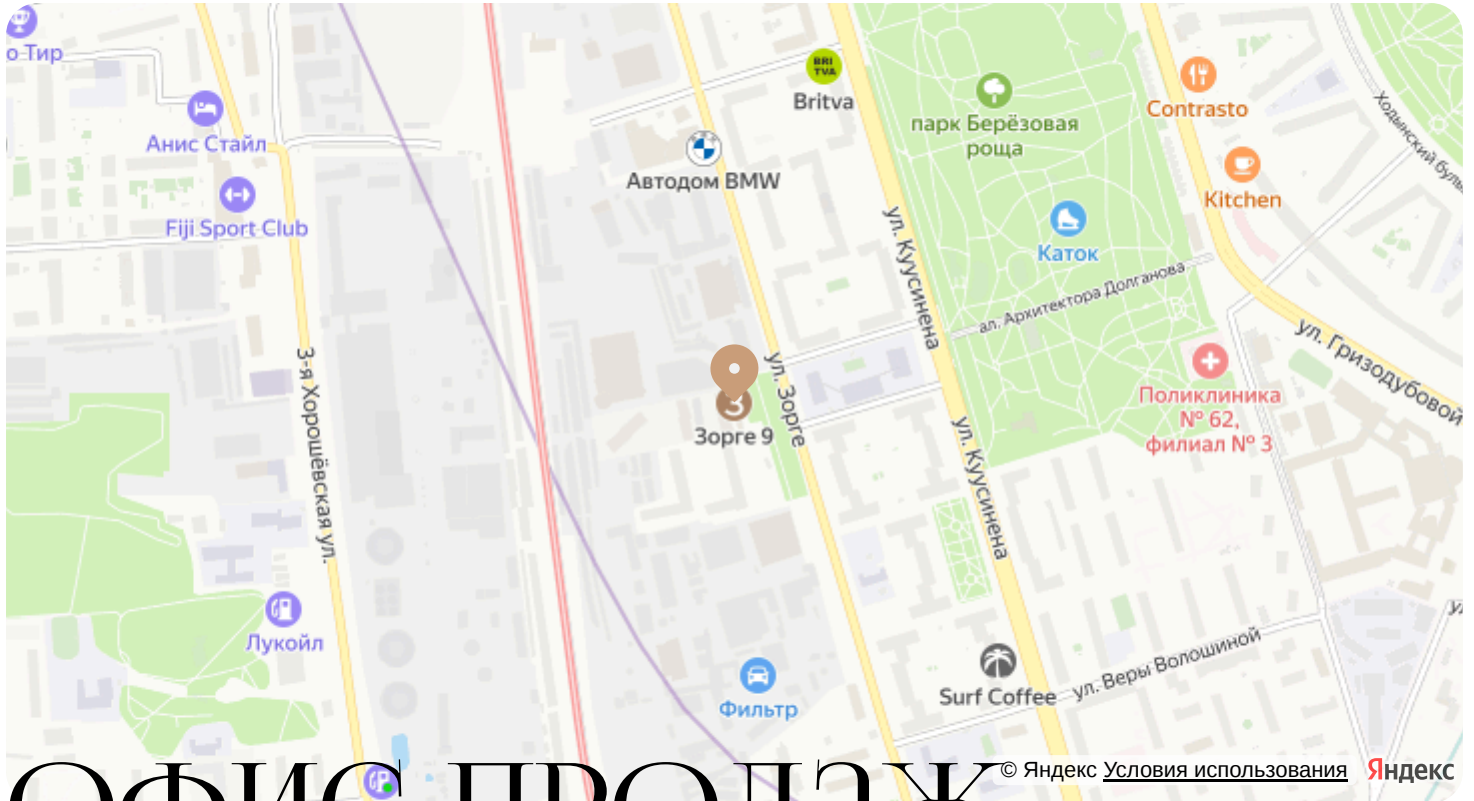

ОФИС ПРОДАЖ

© Яндекс [Условия использования](#) Яндекс

Адрес

г Москва, ул Зорге, д 9

пн-вс 09:00 – 21:00

Контакты

+7 (495) 150-40-10

info@zorge9.com

Проложить маршрут

Постройте оптимальный маршрут на Яндекс Картах с указанием расстояния и времени в пути