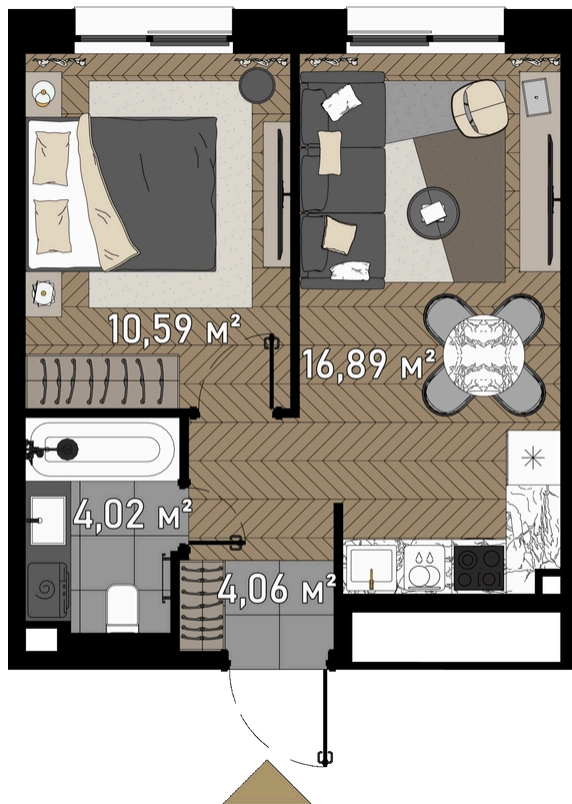

КВАРТАЛ "ЗОРГЕ 9"

Огороженная территория

Игровая площадка

АДРЕС

г Москва, ул Зорге, д 9

Номер 2

КВАРТИРА 1-КОМНАТНАЯ 36,8 М²

🔔 СКИДКА 50%

👁 Вид во двор

Корпус	2. Manhattan	Секция	1
Этаж	20	Сдача	3 кв. 2024

~~от 36 282 700 руб~~

от 18 141 350 руб

Ипотека **от 193 391 руб/мес**

Отсканируйте QR-код и смотрите на сайте promo.zorge9.com

на этаже 20

Квартира 1-комнатная 36,8 м²

генплан, 2. Манхаттан

ОФИС ПРОДАЖ

© Яндекс [Условия использования](#) Яндекс

Адрес

г Москва, ул Зорге, д 9

пн-вс 09:00 – 21:00

Контакты