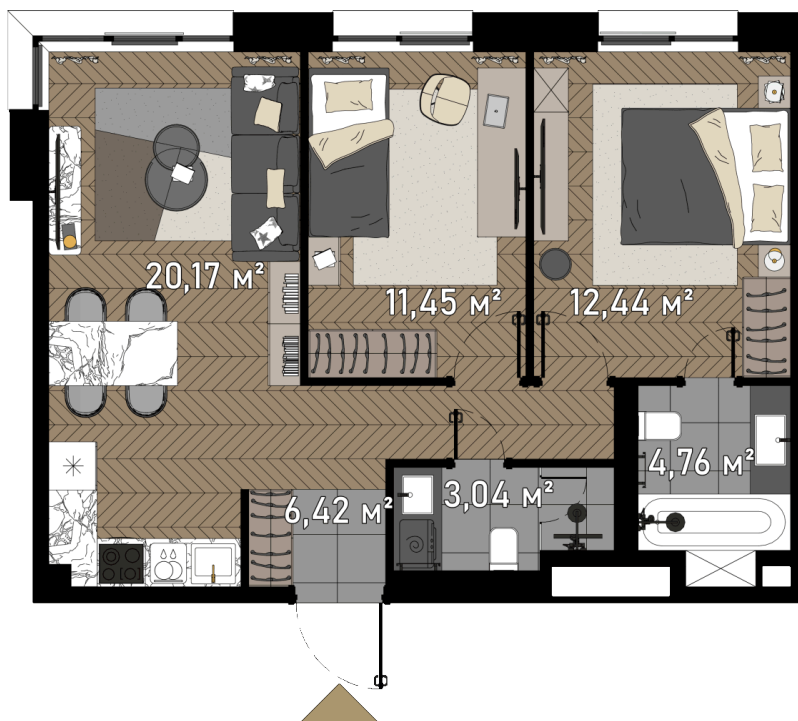

Номер: ЗГЗ-20-2-276с

2 КОМНАТНАЯ 58.28 М²

Отсканируйте QR-код и
смотрите на сайте
promo.zorge9.com

~~от 52 213 500 руб.~~

от 28 717 425 руб.

В ипотеку **от 364 575 руб.**

Скидка 45%!

Во двор

Корпус	3. Soho	Этаж	20
Секция	1	Сдача	3 кв. 2024

Адрес офиса продаж
г Москва, ул Зорге, д 9

08.09.2024, 02:42

время работы

пн-вс: 09:00-21:00

Не является публичной офертой, цена может быть скорректирована.
Информация взята с сайта «promo.zorge9.com»

На этаже 20

2 комнатная 58.28 м²

Адрес офиса продаж
г Москва, ул Зорге, д 9

08.09.2024, 02:42

время работы

пн-вс: 09:00-21:00

Не является публичной офертой, цена может быть скорректирована.
Информация взята с сайта «promo.zorge9.com»

На генплане 3. Soho

2 комнатная 58.28 м²

Адрес офиса продаж
г Москва, ул Зорге, д 9

08.09.2024, 02:42

время работы

пн-вс: 09:00-21:00

Не является публичной офертой, цена может быть скорректирована.
Информация взята с сайта «promo.zorge9.com»