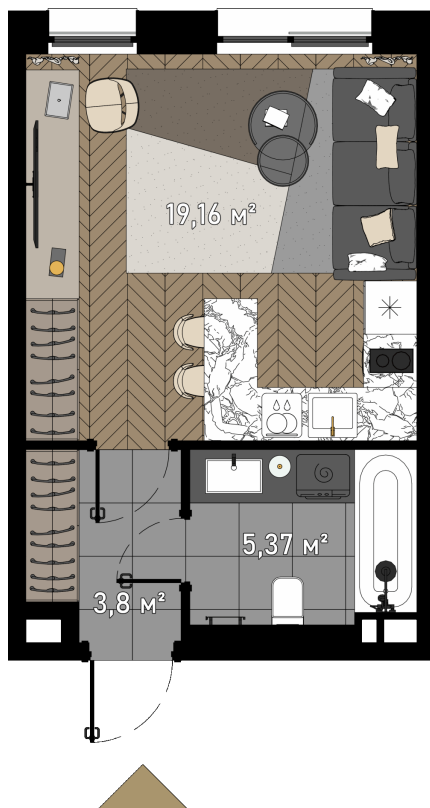

Номер: ЗГ2-20-1-221а

СТУДИЯ 28.7 М²

Отсканируйте QR-код и
смотрите на сайте
promo.zorge9.com

~~от 32 217 300 руб.~~

от 17 719 515 руб.

В ипотеку от 215 964 руб.

Скидка 45%!

Во двор