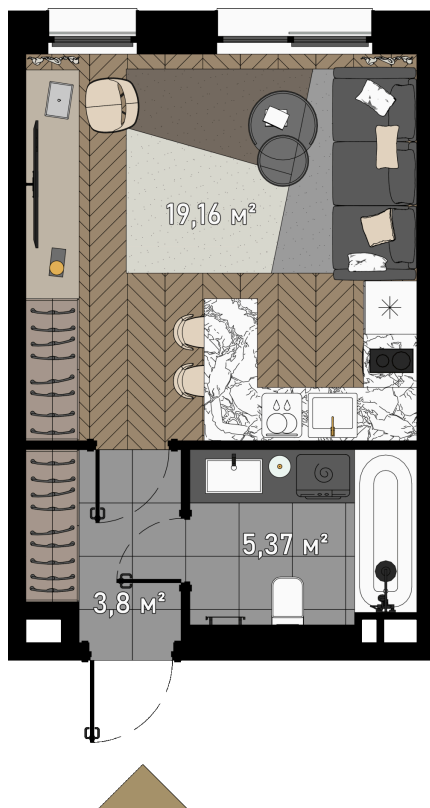

Номер: ЗГ2-20-1-221а

СТУДИЯ 28.7 М²

Отсканируйте QR-код и
смотрите на сайте
promo.zorge9.com

~~от 30 914 600 руб.~~

от 15 457 300 руб.

В ипотеку от 178 563 руб.

СКИДКА 50%

Во двор