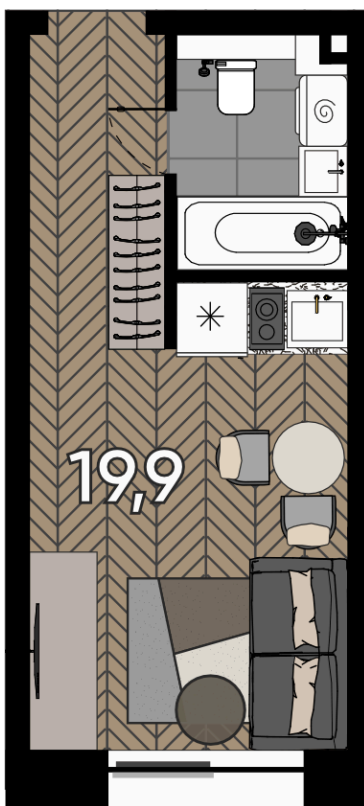

Номер: ЗГЗ-22-2-302/1

Студия

Отсканируйте QR-код и
смотрите на сайте
promo.zorge9.com

~~от 17 810 034 руб.~~

от 14 248 027 руб.

В ипотеку **от 130 737 руб.**

-20.00%

Корпус	3. Soho	Этаж	22
Секция	1	Сдача	Сдан