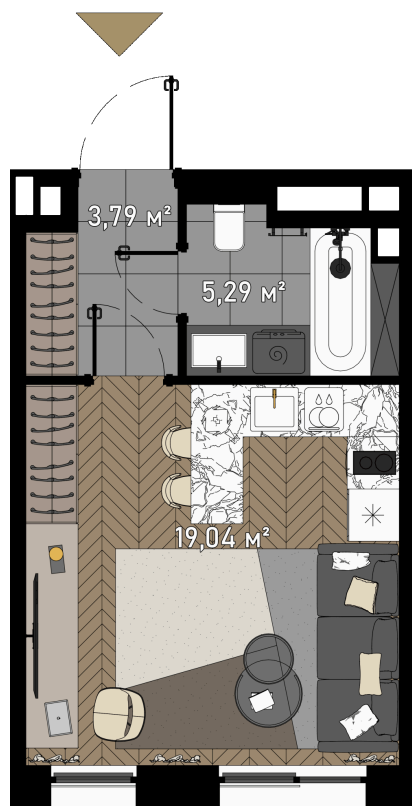

Номер: ЗГ2-19-1-215а

СТУДИЯ 27.5 М²

Отсканируйте QR-код и
смотрите на сайте
promo.zorge9.com

от 22 647 600 руб.

В ипотеку от 154 510 руб.

Во двор

Корпус	2. Manhattan	Этаж	19
Секция	1	Сдача	3 кв. 2024

Адрес офиса продаж
г Москва, ул Зорге, д 9

03.04.2025 11:15 (Мск)

время работы

пн-вс: 09:00-21:00

Не является публичной офертой, цена может быть скорректирована. Информация взята с сайта «promo.zorge9.com»

На этаже 19

Студия 27.5 м²

Адрес офиса продаж
г Москва, ул Зорге, д 9