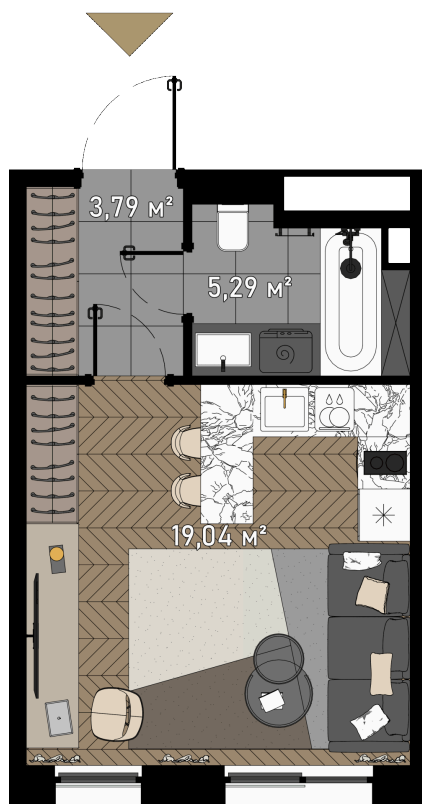

Номер: ЗГ2-20-1-228

СТУДИЯ 28.12 М²

Отсканируйте QR-код и
смотрите на сайте
promo.zorge9.com

~~от 31 171 700 руб.~~

от 17 144 435 руб.

В ипотеку от 217 653 руб.

Скидка 45%!

Во двор