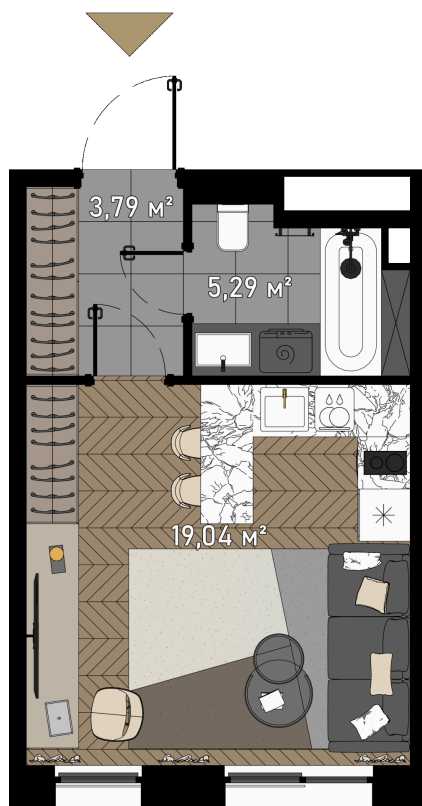

Номер: ЗГ2-20-1-228

СТУДИЯ 28.3 М²

Отсканируйте QR-код и
смотрите на сайте
promo.zorge9.com

~~от 30 102 700 руб.~~

от 15 051 350 руб.

В ипотеку от 173 873 руб.

СКИДКА 50%

Во двор