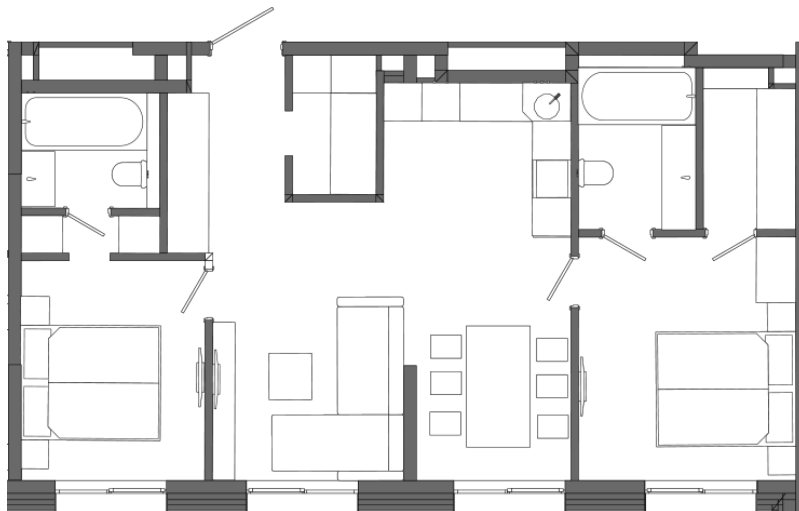

Номер: ЗГ2-22-2-238

2 КОМНАТНАЯ 76.1 М²

Отсканируйте QR-код и
смотрите на сайте
promo.zorge9.com

~~от 77 587 400 руб.~~

от 38 793 700 руб.

В ипотеку **от 438 340 руб.**

СКИДКА 50%

Во двор

На этаже Р1

2 комнатная 76.1 м²

Адрес офиса продаж
г Москва, ул Зорге, д 9

22.12.2024, 06:29

время работы

пн-вс: 09:00-21:00

Не является публичной офертой, цена может быть скорректирована. Информация взята с сайта «promo.zorge9.com»

На генплане 2. Manhattan

2 комнатная 76.1 м²

Адрес офиса продаж
г Москва, ул Зорге, д 9

22.12.2024, 06:29

время работы

пн-вс: 09:00-21:00

Не является публичной офертой, цена может быть скорректирована. Информация взята с сайта «promo.zorge9.com»