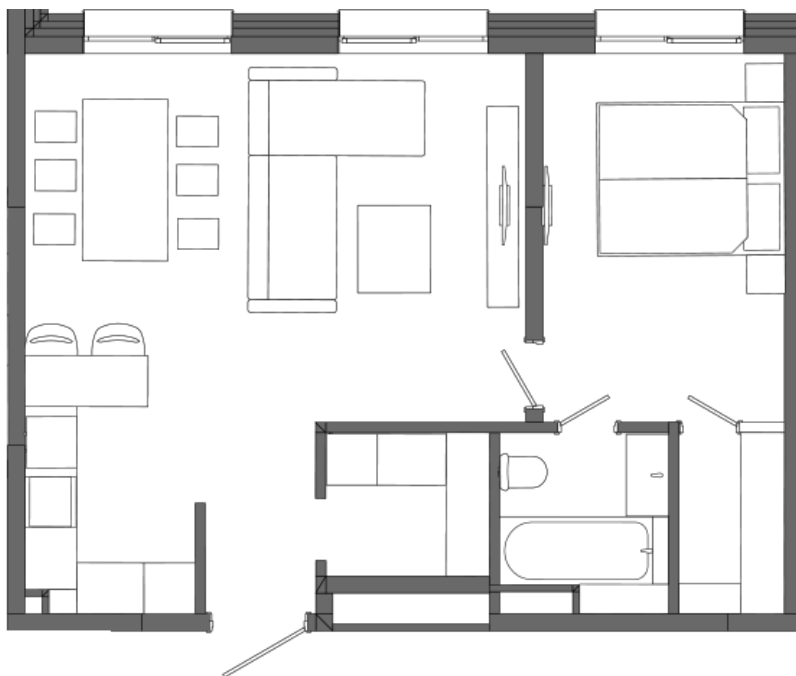

# 1 КОМНАТНАЯ 55.8 М<sup>2</sup>

Отсканируйте QR-код и  
смотрите на сайте  
promo.zorge9.com

~~от 57 601 100 руб.~~

**от 28 800 550 руб.**

В ипотеку **от 322 678 руб.**

СКИДКА 50%

Во двор

Корпус	2. Manhattan	Этаж	21
Секция	1	Сдача	3 кв. 2024