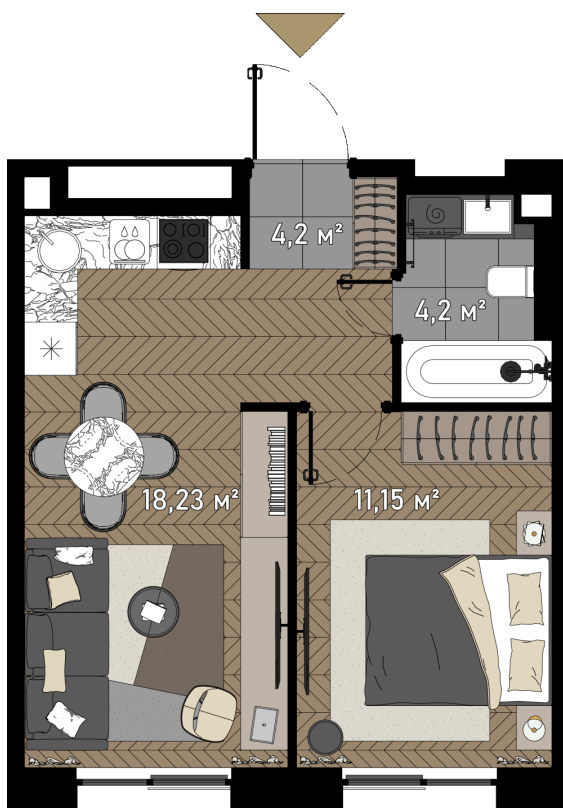

Номер: ЗГ2-1-1-256

1 КОМНАТНАЯ 36.8 М²

Отсканируйте QR-код и
смотрите на сайте
promo.zorge9.com

~~от 36 562 800 руб.~~

от 18 281 400 руб.

В ипотеку **от 174 153 руб.**

СКИДКА 50%

СКИДКА 50%

На этаже 1А

1 комнатная 36.8 м²

Адрес офиса продаж
г Москва, ул Зорге, д 9

время работы
пн-вс: 09:00-21:00

14.03.2025 00:16 (Мск)

Не является публичной офертой, цена может быть скорректирована. Информация взята с сайта «promo.zorge9.com»