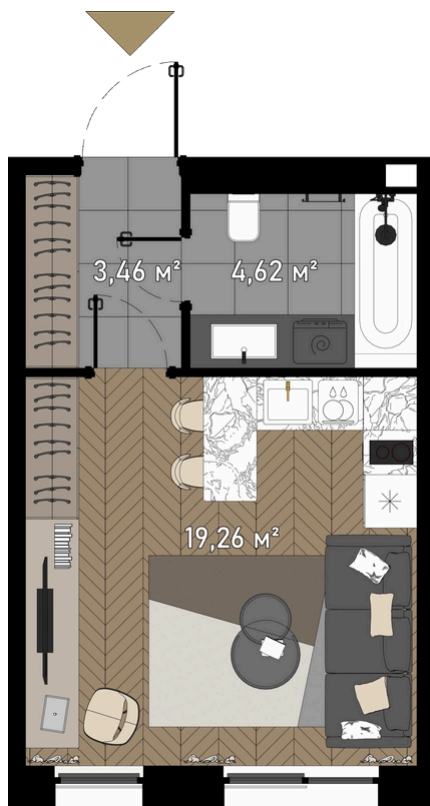

КВАРТАЛ "ЗОРГЕ 9"

Огороженная территория

Игровая площадка

АДРЕС

г Москва, ул Зорге, д 9

Номер 2

СТУДИЯ 28,6 М²

🔔 СКИДКА 50%

👁️ Вид во двор

Корпус	2. Manhattan	Секция	1
Этаж	19	Сдача	3 кв. 2024

~~от 30 147 600 руб~~

от 15 073 800 руб

Ипотека **от 173 641 руб/мес**

Отсканируйте QR-код и смотрите на сайте promo.zorge9.com

на этаже 19