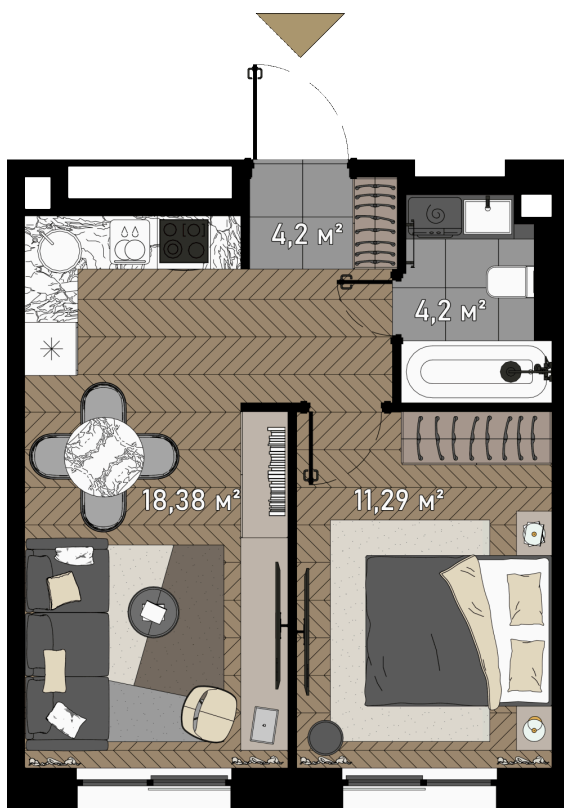

Номер: ЗГ2-20-1-217с

1 КОМНАТНАЯ 38.07 М²

Отсканируйте QR-код и
смотрите на сайте
promo.zorge9.com

~~от 39 148 000 руб.~~

от 21 531 400 руб.

В ипотеку **от 273 347 руб.**

Скидка 45%!

Во двор

Корпус	2. Manhattan	Этаж	20
Секция	1	Сдача	3 кв. 2024

Адрес офиса продаж
г Москва, ул Зорге, д 9

08.09.2024, 02:49

время работы

пн-вс: 09:00-21:00

Не является публичной офертой, цена может быть скорректирована.
Информация взята с сайта «promo.zorge9.com»

На этаже 20

1 комнатная 38.07 м²

Адрес офиса продаж
г Москва, ул Зорге, д 9

08.09.2024, 02:49

время работы

пн-вс: 09:00-21:00

Не является публичной офертой, цена может быть скорректирована.
Информация взята с сайта «promo.zorge9.com»

На генплане 2. Manhattan

1 комнатная 38.07 м²

Адрес офиса продаж
г Москва, ул Зорге, д 9

08.09.2024, 02:49

время работы

пн-вс: 09:00-21:00

Не является публичной офертой, цена может быть скорректирована.
Информация взята с сайта «promo.zorge9.com»