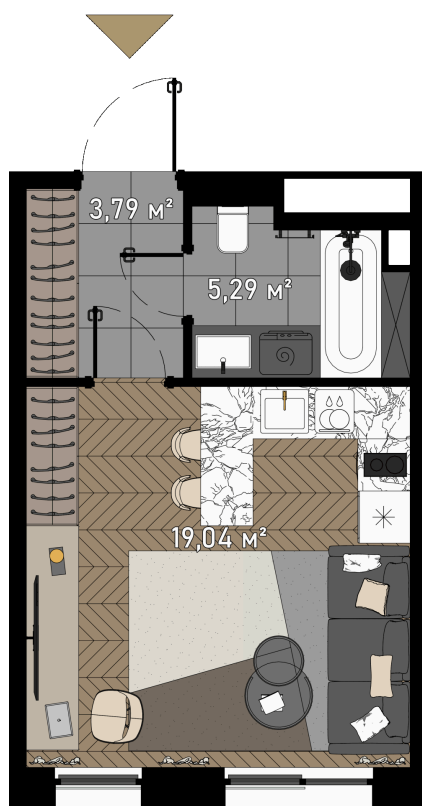

Номер: ЗГ2-15-1-168

СТУДИЯ 28.4 М²

Отсканируйте QR-код и
смотрите на сайте
promo.zorge9.com

от 22 531 900 руб.

В ипотеку от 153 763 руб.

Во двор

Корпус	2. Manhattan	Этаж	15
Секция	1	Сдача	3 кв. 2024

Адрес офиса продаж
г Москва, ул Зорге, д 9

03.04.2025 10:15 (Мск)

время работы

пн-вс: 09:00-21:00

Не является публичной офертой, цена может быть скорректирована. Информация взята с сайта «promo.zorge9.com»

На этаже 15

Студия 28.4 м²

Адрес офиса продаж
г Москва, ул Зорге, д 9