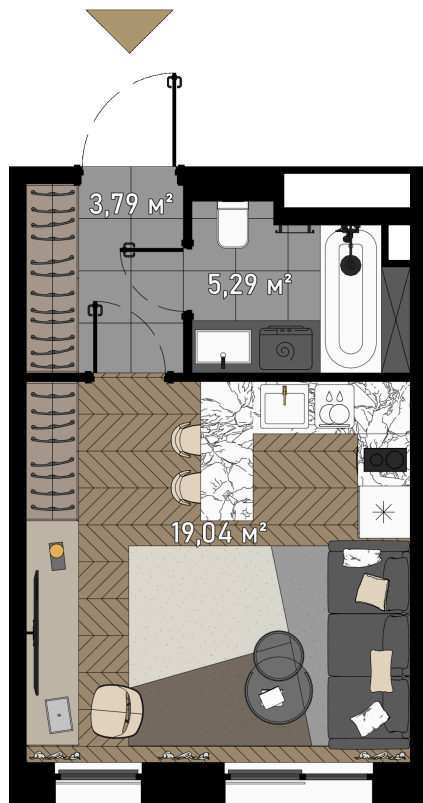

Номер: ЗГ2-15-1-168

СТУДИЯ 28.4 М²

Отсканируйте QR-код и
смотрите на сайте
promo.zorge9.com

~~от 30 978 600 руб.~~

от 15 489 300 руб.

В ипотеку от 148 511 руб.

АКЦИЯ -50%

Во двор