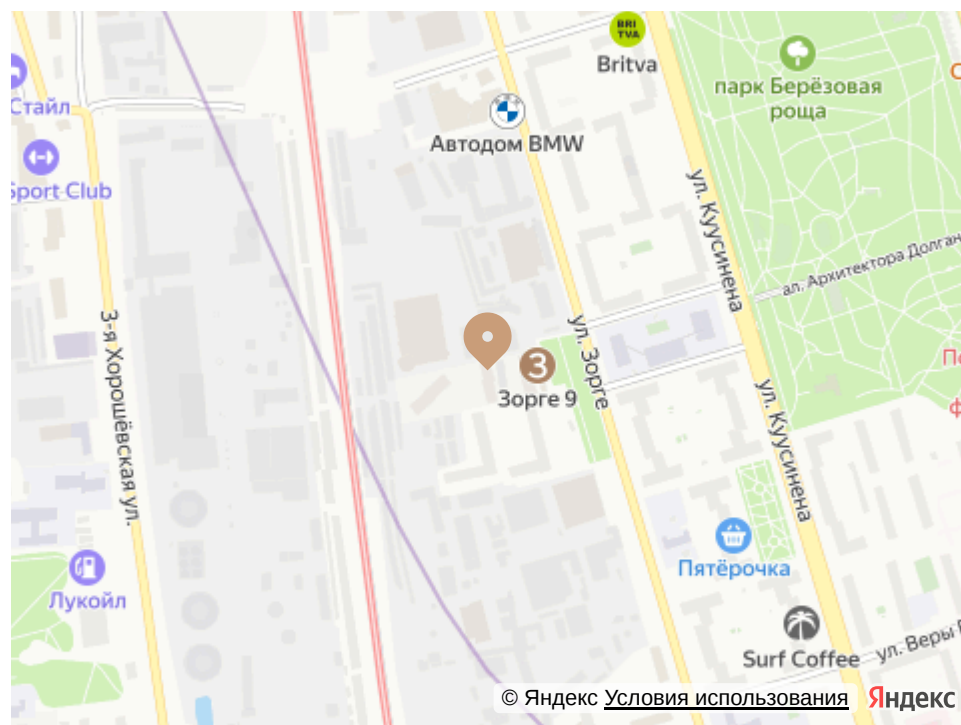

КВАРТАЛ "ЗОРГЕ 9"

Огороженная территория

Игровая площадка

АДРЕС

г Москва, ул Зорге, д 9

Номер 3

КВАРТИРА 1-КОМНАТНАЯ 38,3 М²

🔔 СКИДКА 50%

👁️ Вид на улицу

Корпус	3. Soho	Секция	1
Этаж	19	Сдача	3 кв. 2024

от ~~36 267 600 руб~~

от 18 133 800 руб

Ипотека от 212 580 руб/мес

Отсканируйте QR-код и смотрите на сайте promo.zorge9.com

на этаже 19

КВАРТИРА 1-КОМНАТНАЯ 38,3 М²