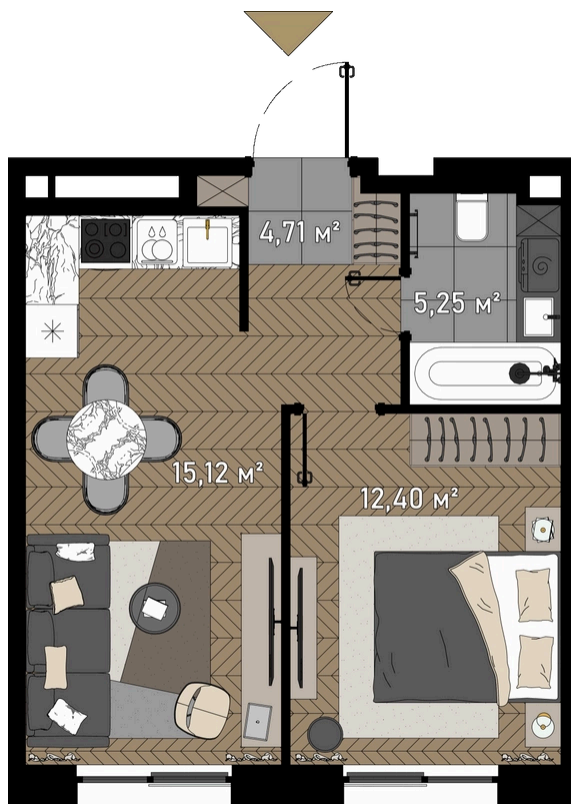

КВАРТАЛ "ЗОРГЕ 9"

Огороженная территория

Игровая площадка

АДРЕС

г Москва, ул Зорге, д 9

Номер 3

КВАРТИРА 1-КОМНАТНАЯ 38,3 М²

🔔 СКИДКА 50%

👁️ Вид на улицу

Корпус	3. Soho	Секция	1
Этаж	19	Сдача	3 кв. 2024

от ~~36 267 600 руб~~

от 18 133 800 руб

Ипотека от 212 580 руб/мес

Отсканируйте QR-код и смотрите на сайте promo.zorge9.com

на этаже 19

КВАРТИРА 1-КОМНАТНАЯ 38,3 М²