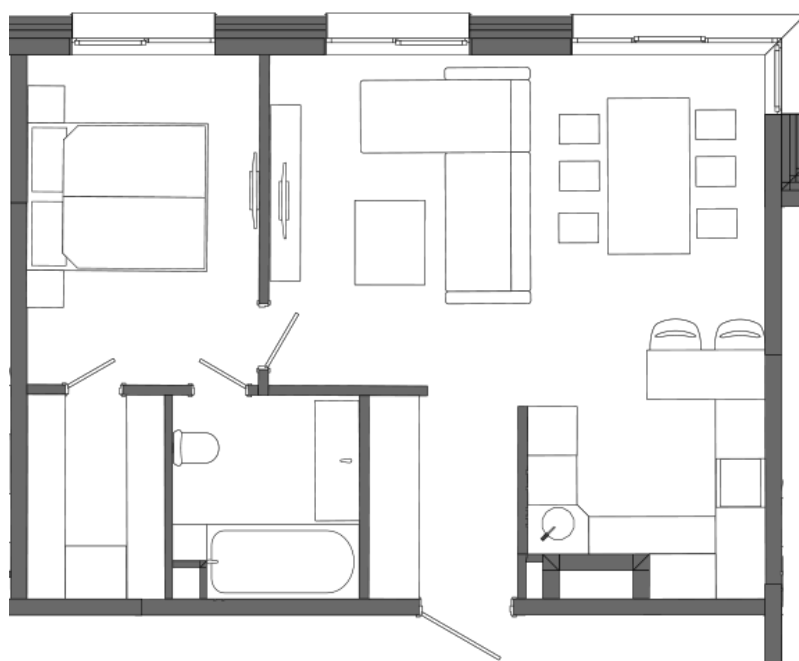

Номер: ЗГ2-21-1-232

1 КОМНАТНАЯ 58.5 М²

Отсканируйте QR-код и
смотрите на сайте
promo.zorge9.com

~~от 62 804 000 руб.~~

от 31 402 000 руб.

В ипотеку **от 318 197 руб.**

СКИДКА 50%

СКИДКА 50%