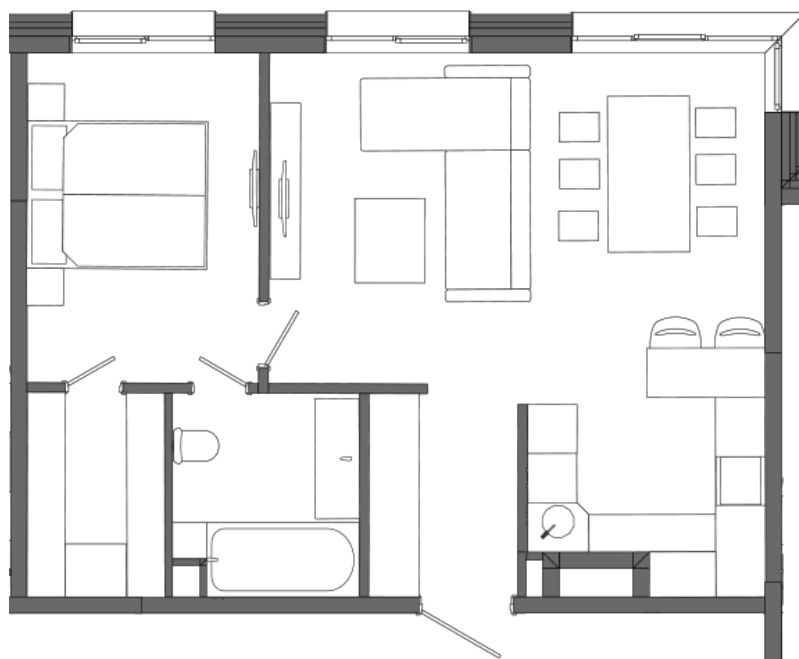

Номер: ЗГ2-21-1-232

1 КОМНАТНАЯ 58.5 М²

Отсканируйте QR-код и
смотрите на сайте
promo.zorge9.com

~~от 62 804 000 руб.~~

от 31 402 000 руб.

В ипотеку от 318 197 руб.

СКИДКА 50%

СКИДКА 50%