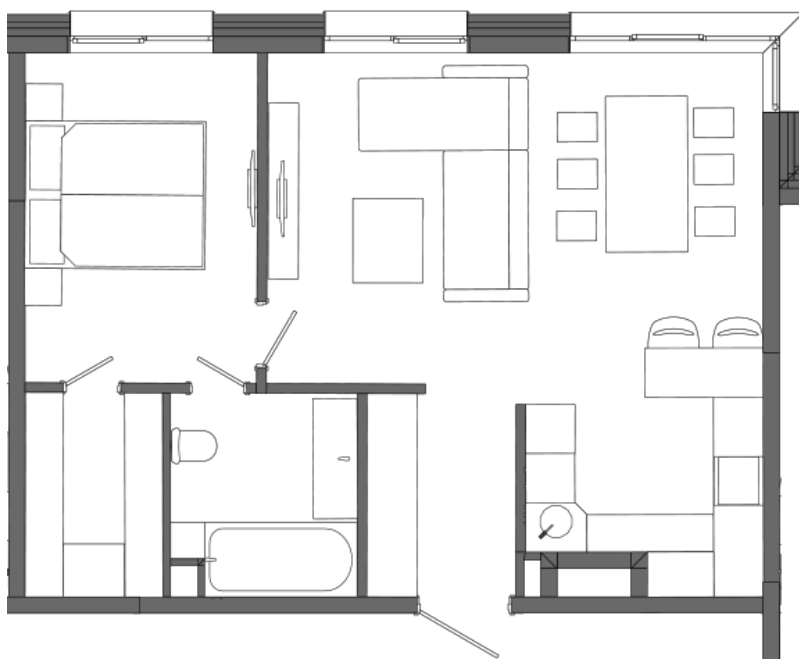

Номер: ЗГ2-21-1-232

1 КОМНАТНАЯ 58.5 М²

Отсканируйте QR-код и
смотрите на сайте
promo.zorge9.com

~~от 62 804 000 руб.~~

от 31 402 000 руб.

В ипотеку от 318 197 руб.

СКИДКА 50%

СКИДКА 50%