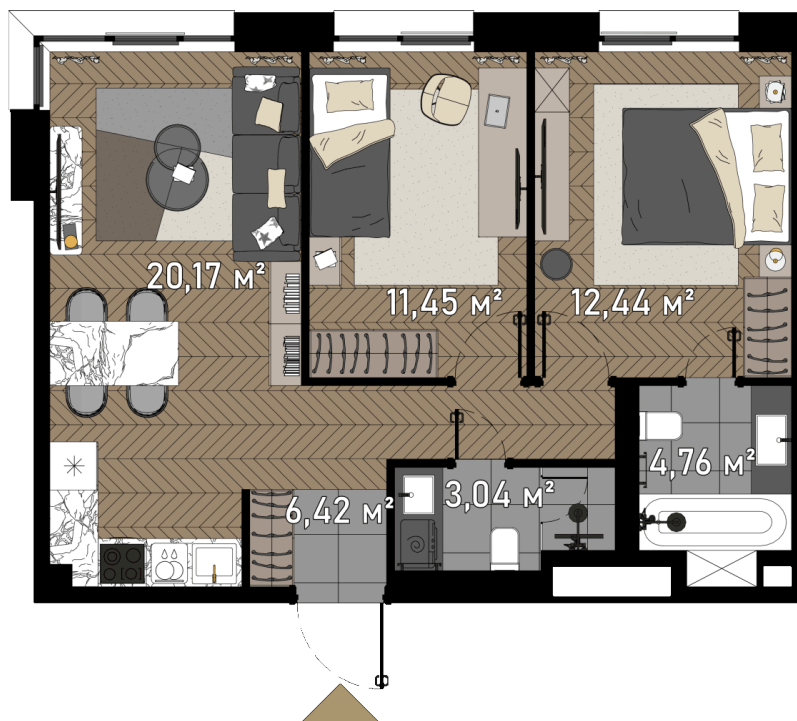

Номер: ЗГЗ-16-2-210с

2 КОМНАТНАЯ 58.28 М²

Отсканируйте QR-код и
смотрите на сайте
promo.zorge9.com

~~от 50 647 300 руб.~~

от 25 323 650 руб.

В ипотеку **от 175 386 руб.**

АКЦИЯ -50%

Во двор

Корпус	3. Soho	Этаж	16
Секция	1	Сдача	3 кв. 2024

Адрес офиса продаж
г Москва, ул Зорге, д 9

27.07.2024, 08:42

время работы

пн-вс: 09:00-21:00

Не является публичной офертой, цена может быть скорректирована.
Информация взята с сайта «promo.zorge9.com»

На этаже 16

2 комнатная 58.28 м²

Адрес офиса продаж
г Москва, ул Зорге, д 9

27.07.2024, 08:42

время работы

пн-вс: 09:00-21:00

Не является публичной офертой, цена может быть скорректирована.
Информация взята с сайта «promo.zorge9.com»

На генплане 3. Soho

2 комнатная 58.28 м²

Адрес офиса продаж
г Москва, ул Зорге, д 9

время работы

пн-вс: 09:00-21:00

27.07.2024, 08:42

Не является публичной офертой, цена может быть скорректирована.
Информация взята с сайта «promo.zorge9.com»