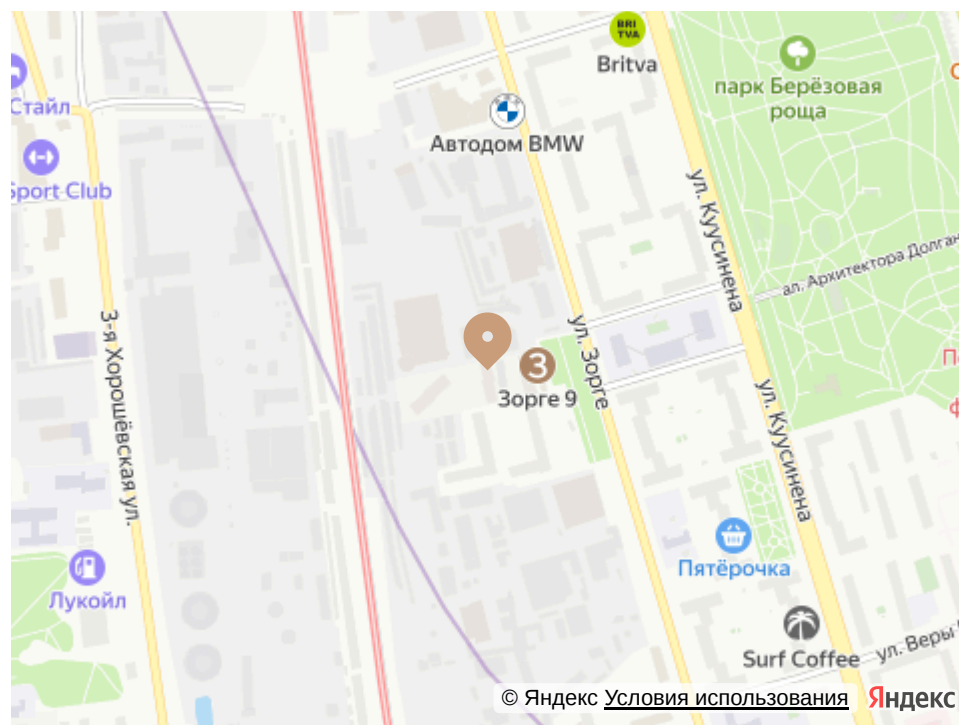

КВАРТАЛ "ЗОРГЕ 9"

Огороженная территория

Игровая площадка

АДРЕС

г Москва, ул Зорге, д 9

Номер 3

СТУДИЯ 29,8 М²

🔔 СКИДКА 50%

Вид на улицу

Корпус	3. Soho	Секция	1
Этаж	17	Сдача	3 кв. 2024

~~от 30 571 400 руб~~

от 15 285 700 руб

Ипотека **от 175 057 руб/мес**

Отсканируйте QR-код и смотрите на сайте promo.zorge9.com

на этаже 17

СТУДИЯ 29,8 м²