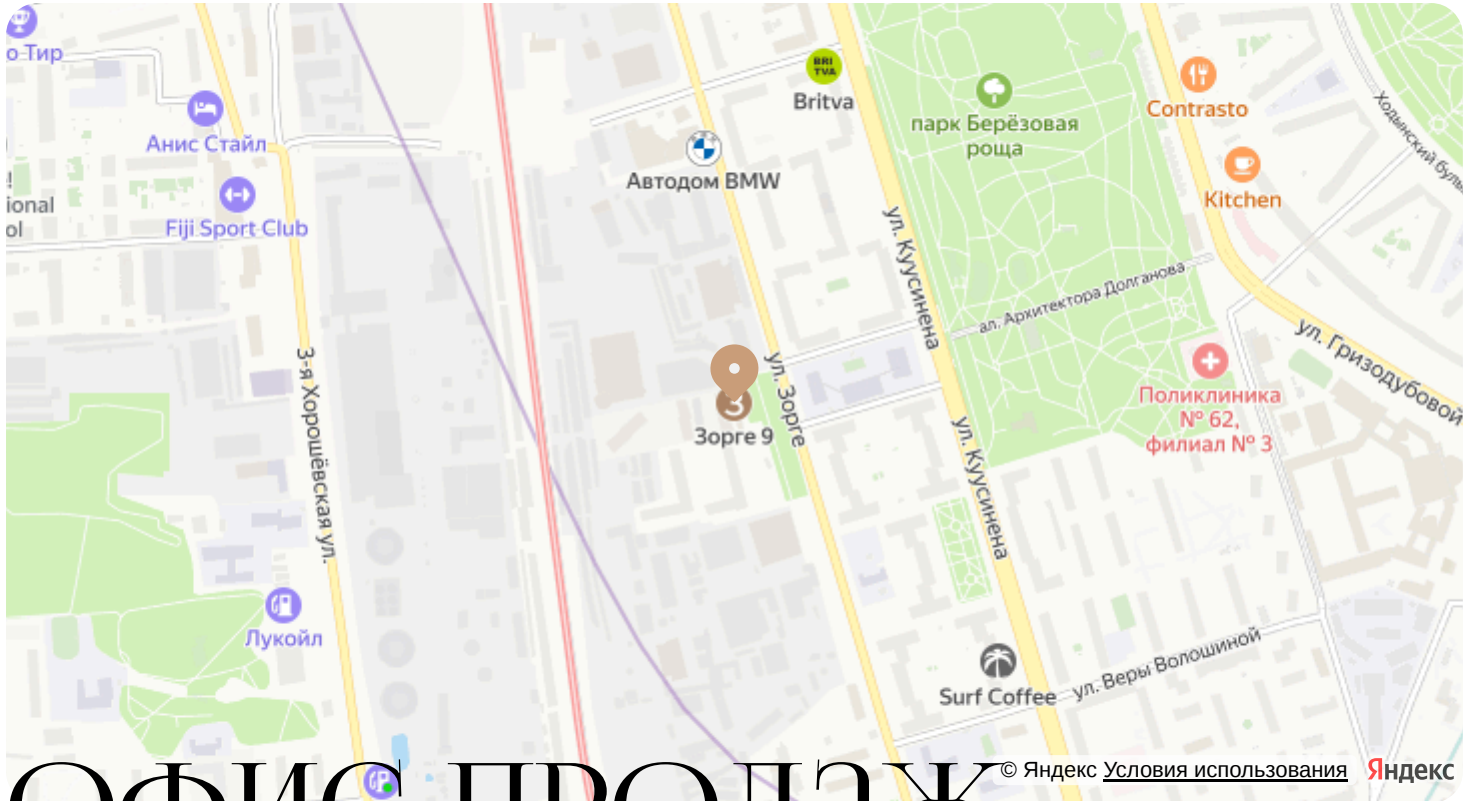

ОФИС ПРОДАЖ

Адрес

г Москва, ул Зорге, д 9

пн-вс 09:00 – 21:00

Контакты

+7 (495) 150-40-10

info@zorge9.com

Проложить маршрут

Постройте оптимальный маршрут на Яндекс Картах с указанием расстояния и времени в пути