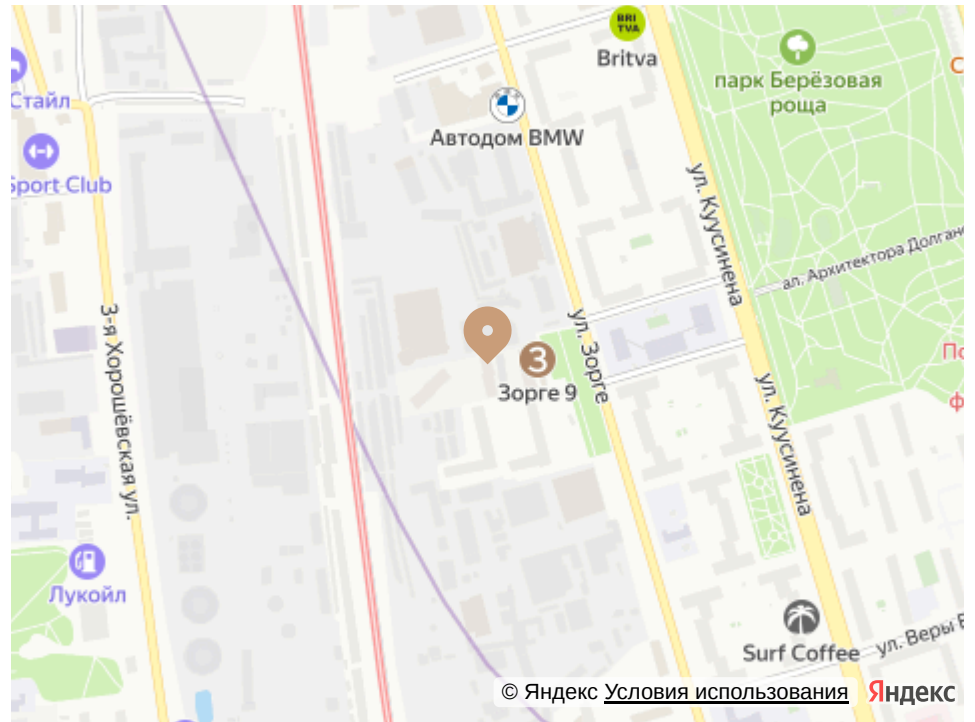

КВАРТАЛ "ЗОРГЕ 9"

Огороженная территория

Игровая площадка

АДРЕС

г Москва, ул Зорге, д 9

Номер 3

КВАРТИРА 1-КОМНАТНАЯ 39,2 М²

🔔 СКИДКА 50%

👁 Вид во двор

Корпус	3. Soho	Секция	1
Этаж	20	Сдача	3 кв. 2024

от ~~37 832 000 руб~~

от 18 916 000 руб

Ипотека от 220 176 руб/мес

Отсканируйте QR-код и смотрите на сайте promo.zorge9.com

на этаже 20

Квартира 1-комнатная 39,2 м²