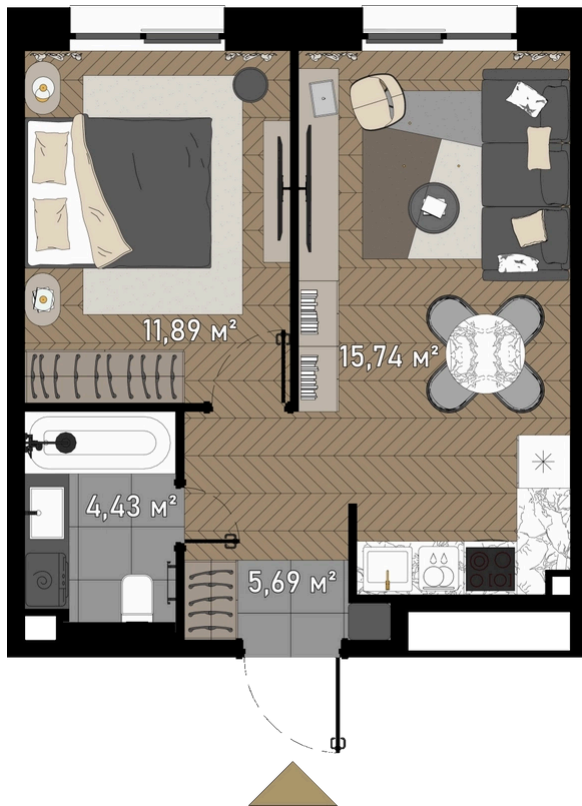

КВАРТАЛ "ЗОРГЕ 9"

Огороженная территория

Игровая площадка

АДРЕС

г Москва, ул Зорге, д 9

Номер 3

КВАРТИРА 1-КОМНАТНАЯ 39,2 М²

🔔 СКИДКА 50%

👁 Вид во двор

Корпус	3. Soho	Секция	1
Этаж	20	Сдача	3 кв. 2024

от ~~37 832 000 руб~~

от 18 916 000 руб

Ипотека от 220 176 руб/мес

Отсканируйте QR-код и смотрите на сайте promo.zorge9.com

на этаже 20

Квартира 1-комнатная 39,2 м²