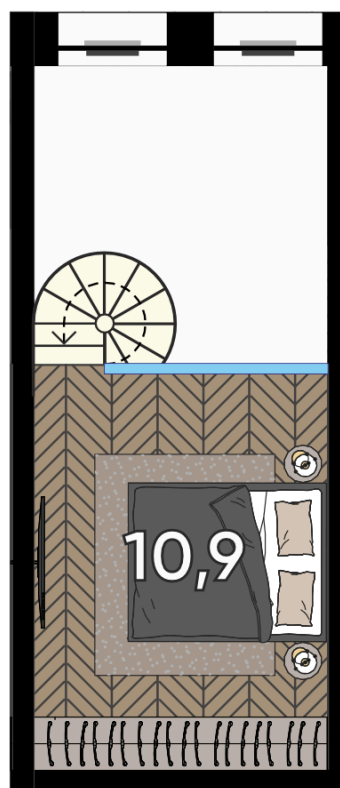

Номер: ЗГ1-22-1-242/2

Студия

Отсканируйте QR-код и
смотрите на сайте
promo.zorge9.com

от ~~21 044 328~~ руб.

от 16 835 462 руб.

В ипотеку от 154 479 руб.

-20.00%

Корпус	1. Madison	Этаж	22
Секция	1	Сдача	Сдан