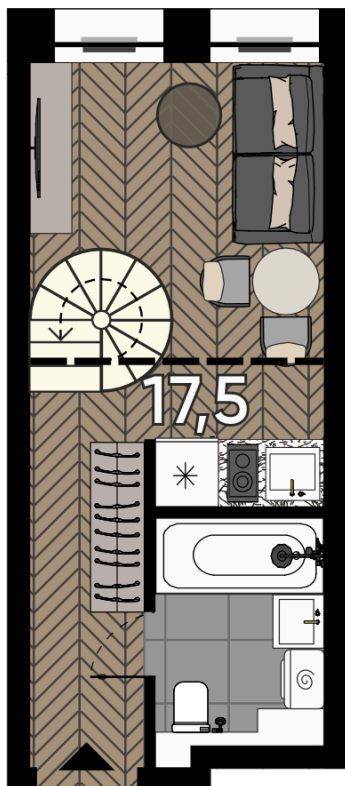

Номер: ЗГ1-22-1-242/2

Студия

Отсканируйте QR-код и
смотрите на сайте
promo.zorge9.com

от 21 044 328 руб.

от 16 835 462 руб.

В ипотеку от 154 479 руб.

-20.00%

Корпус	1. Madison	Этаж	22
Секция	1	Сдача	Сдан