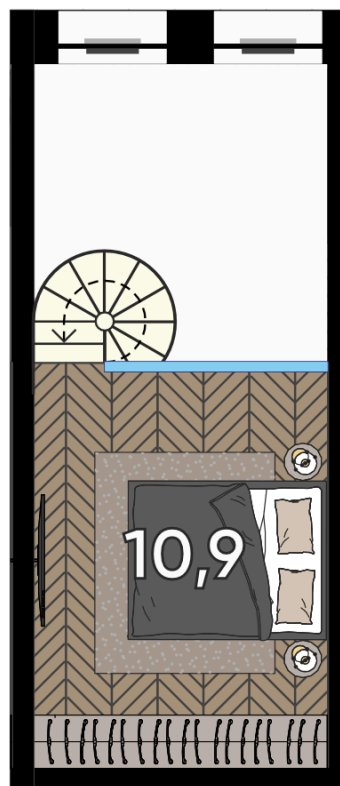

Номер: ЗГ1-22-1-242/2

Студия

Отсканируйте QR-код и
смотрите на сайте
promo.zorge9.com

от 21 044 328 руб.

от 16 835 462 руб.

В ипотеку от 154 479 руб.

-20.00%

Корпус	1. Madison	Этаж	22
Секция	1	Сдача	Сдан