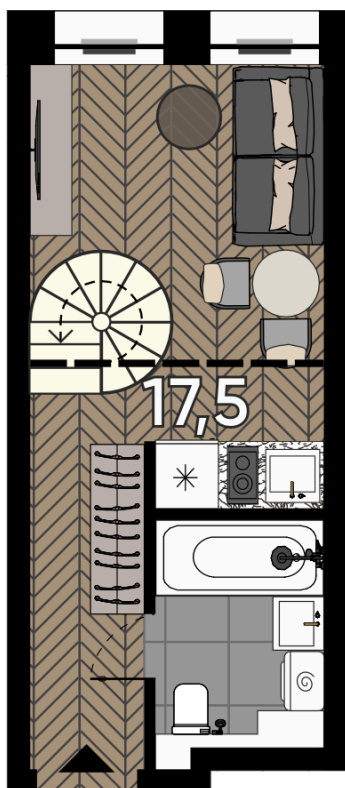

Номер: ЗГ1-22-1-242/2

Студия

Отсканируйте QR-код и
смотрите на сайте
promo.zorge9.com

от ~~21 044 328~~ руб.

от 16 835 462 руб.

В ипотеку от 154 479 руб.

-20.00%

Корпус	1. Madison	Этаж	22
Секция	1	Сдача	Сдан

25.06.2026 22:12 (Мск)

Не является публичной офертой, цена может быть скорректирована.
Информация взята с сайта «promo.zorge9.com».

На этаже 22

Студия

25.06.2026 22:12 (Мск)

Не является публичной офертой, цена может быть скорректирована.