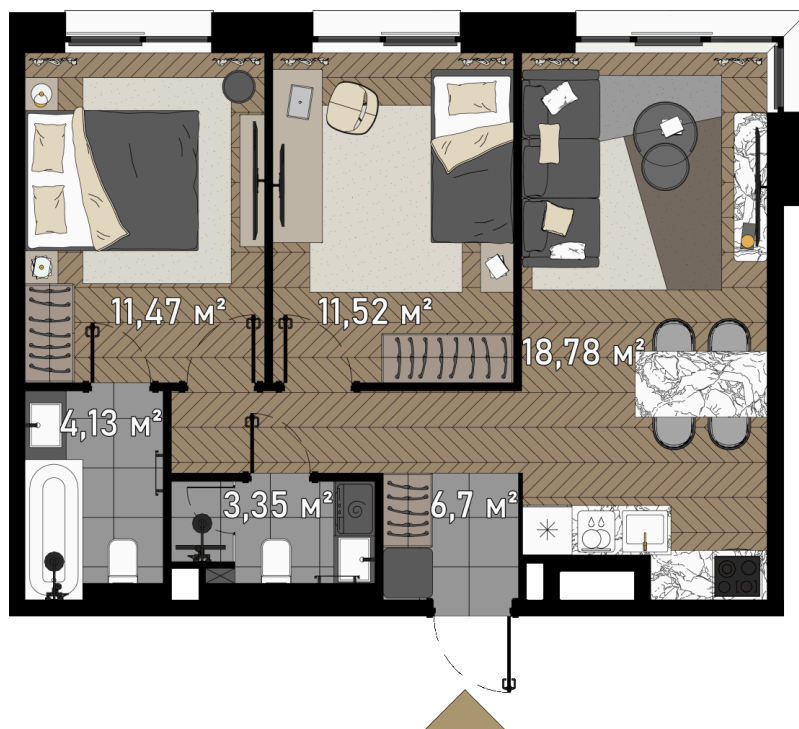

Номер: ЗГ2-1-2-262

2 КОМНАТНАЯ 56.3 М²

Отсканируйте QR-код и
смотрите на сайте
promo.zorge9.com

~~от 47 750 900 руб.~~

от 23 875 450 руб.

В ипотеку **от 254 518 руб.**

СКИДКА 50%

СКИДКА 50%

Во двор

Корпус	2. Manhattan	Этаж	1А
Секция	1	Сдача	3 кв. 2024

Адрес офиса продаж
г Москва, ул Зорге, д 9

05.02.2025 14:55 (Мск)

время работы

пн-вс: 09:00-21:00

Не является публичной офертой, цена может быть скорректирована. Информация взята с сайта «promo.zorge9.com»

На этаже 1А

2 комнатная 56.3 м²

Адрес офиса продаж
г Москва, ул Зорге, д 9

время работы
пн-вс: 09:00-21:00

05.02.2025 14:55 (Мск)

Не является публичной офертой, цена может быть скорректирована. Информация взята с сайта «promo.zorge9.com»

На генплане 2. Manhattan

2 комнатная 56.3 м²

Адрес офиса продаж
г Москва, ул Зорге, д 9

время работы

пн-вс: 09:00-21:00

05.02.2025 14:55 (Мск)

Не является публичной офертой, цена может быть скорректирована. Информация взята с сайта «promo.zorge9.com»