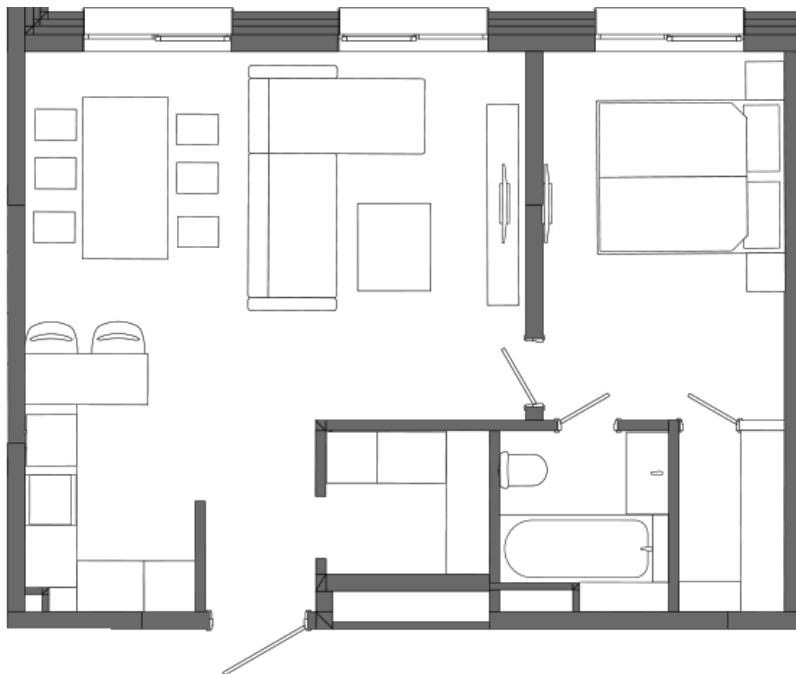

Номер: ЗГ2-22-1-242

Отсканируйте QR-код и
смотрите на сайте
promo.zorge9.com

1 КОМНАТНАЯ 55.9 М²

~~от 61 198 300 руб.~~

от 30 599 150 руб.

В ипотеку **от 310 062 руб.**

СКИДКА 50%

СКИДКА 50%