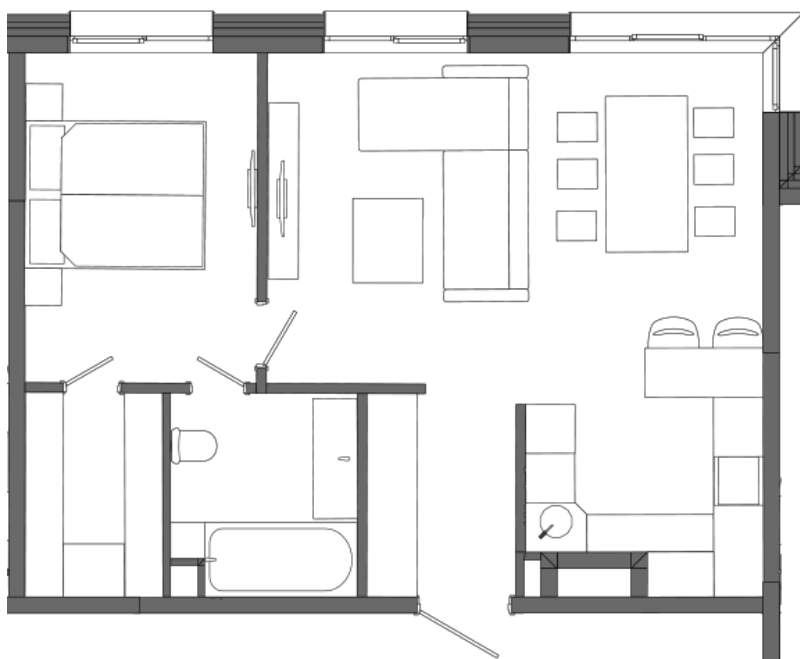

# 1 КОМНАТНАЯ 58.4 М<sup>2</sup>

Отсканируйте QR-код и  
смотрите на сайте  
promo.zorge9.com

~~от 61 304 500 руб.~~

**от 30 652 250 руб.**

В ипотеку **от 327 432 руб.**

СКИДКА 50%

Во двор

Корпус	2. Manhattan	Этаж	P1
Секция	1	Сдача	3 кв. 2024