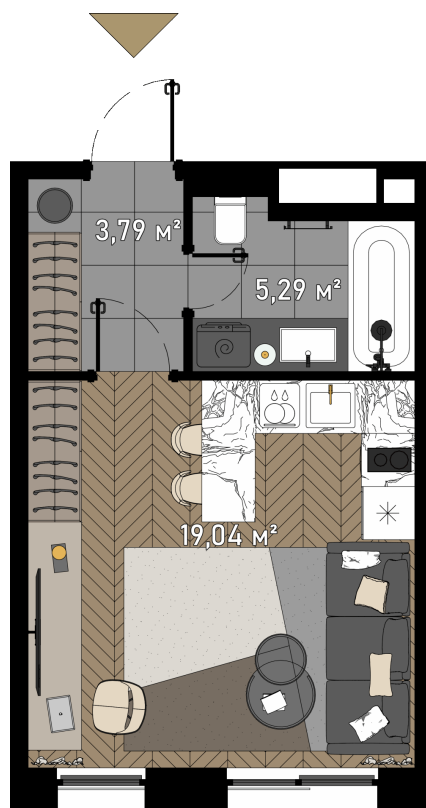

Номер: ЗГ2-19-1-216а

СТУДИЯ 28.12 М²

Отсканируйте QR-код и
смотрите на сайте
promo.zorge9.com

~~от 30 650 200 руб.~~

от 16 857 610 руб.

В ипотеку **от 206 359 руб.**

Скидка 45%!

Во двор