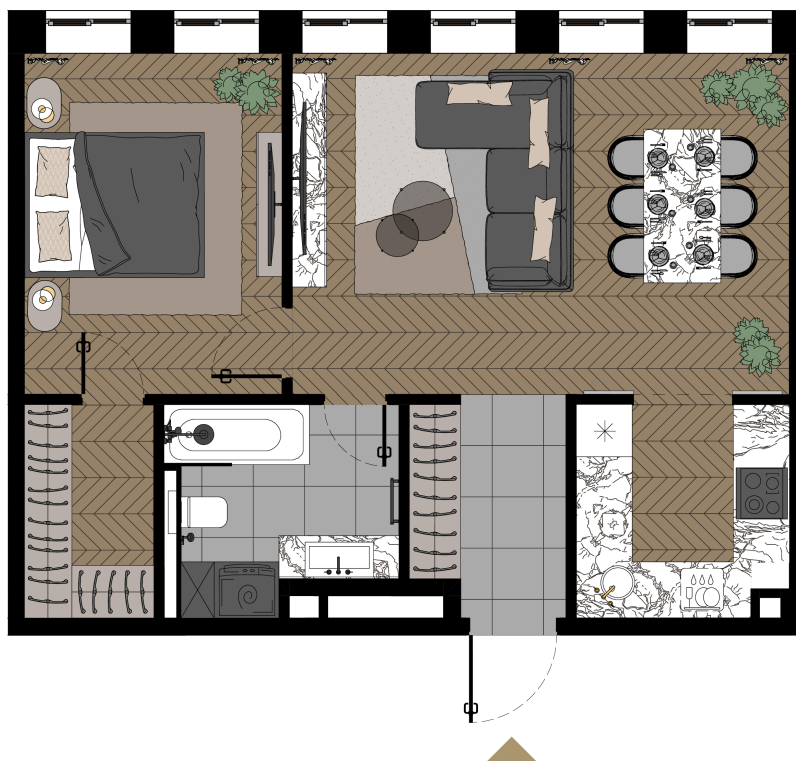

Номер: ЗГ2-23-1-249

# 1 КОМНАТНАЯ 56.6 М<sup>2</sup>

Отсканируйте QR-код и  
смотрите на сайте  
promo.zorge9.com

~~от 61 850 700 руб.~~

от 30 925 350 руб.

В ипотеку от 345 127 руб.

СКИДКА 50%

Во двор

Корпус	2. Manhattan	Этаж	P2
Секция	1	Сдача	3 кв. 2024