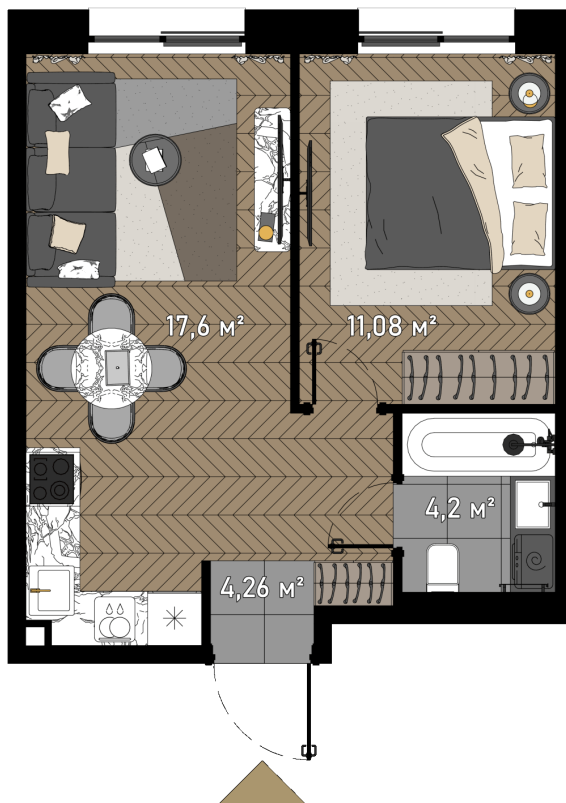

# 1 КОМНАТНАЯ 37.2 М<sup>2</sup>

Отсканируйте QR-код и  
смотрите на сайте  
promo.zorge9.com

~~от 38 637 800 руб.~~

от 21 250 790 руб.

В ипотеку от 259 003 руб.

Скидка 45%!

Во двор

Корпус	2. Manhattan	Этаж	20
Секция	1	Сдача	3 кв. 2024