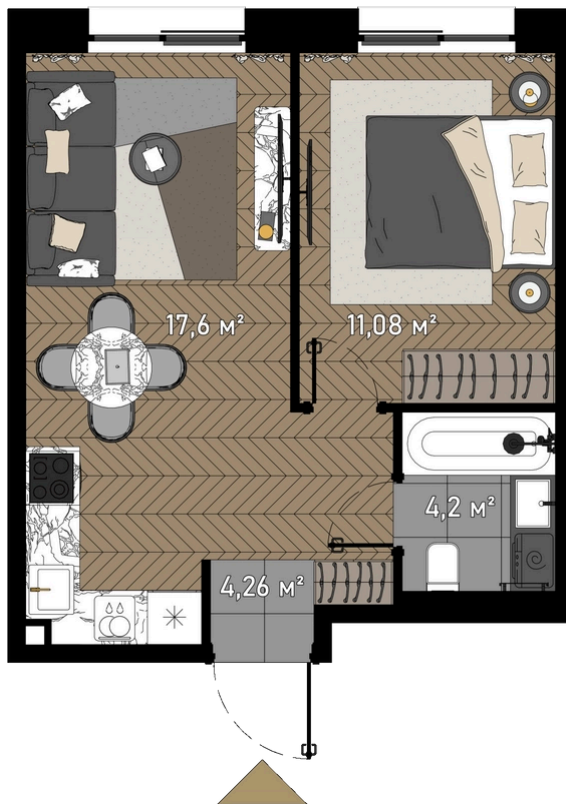

КВАРТАЛ "ЗОРГЕ 9"

Огороженная территория

Игровая площадка

АДРЕС

г Москва, ул Зорге, д 9

Номер 2

КВАРТИРА 1-КОМНАТНАЯ 37,2 М²

🔔 СКИДКА 50%

Вид во двор

Корпус	2. Manhattan	Секция	1
Этаж	20	Сдача	3 кв. 2024

от ~~36 677 000 руб~~

от 18 338 500 руб

Ипотека от 195 493 руб/мес

Отсканируйте QR-код и смотрите на сайте promo.zorge9.com

на этаже 20

Квартира 1-комнатная 37,2 м²