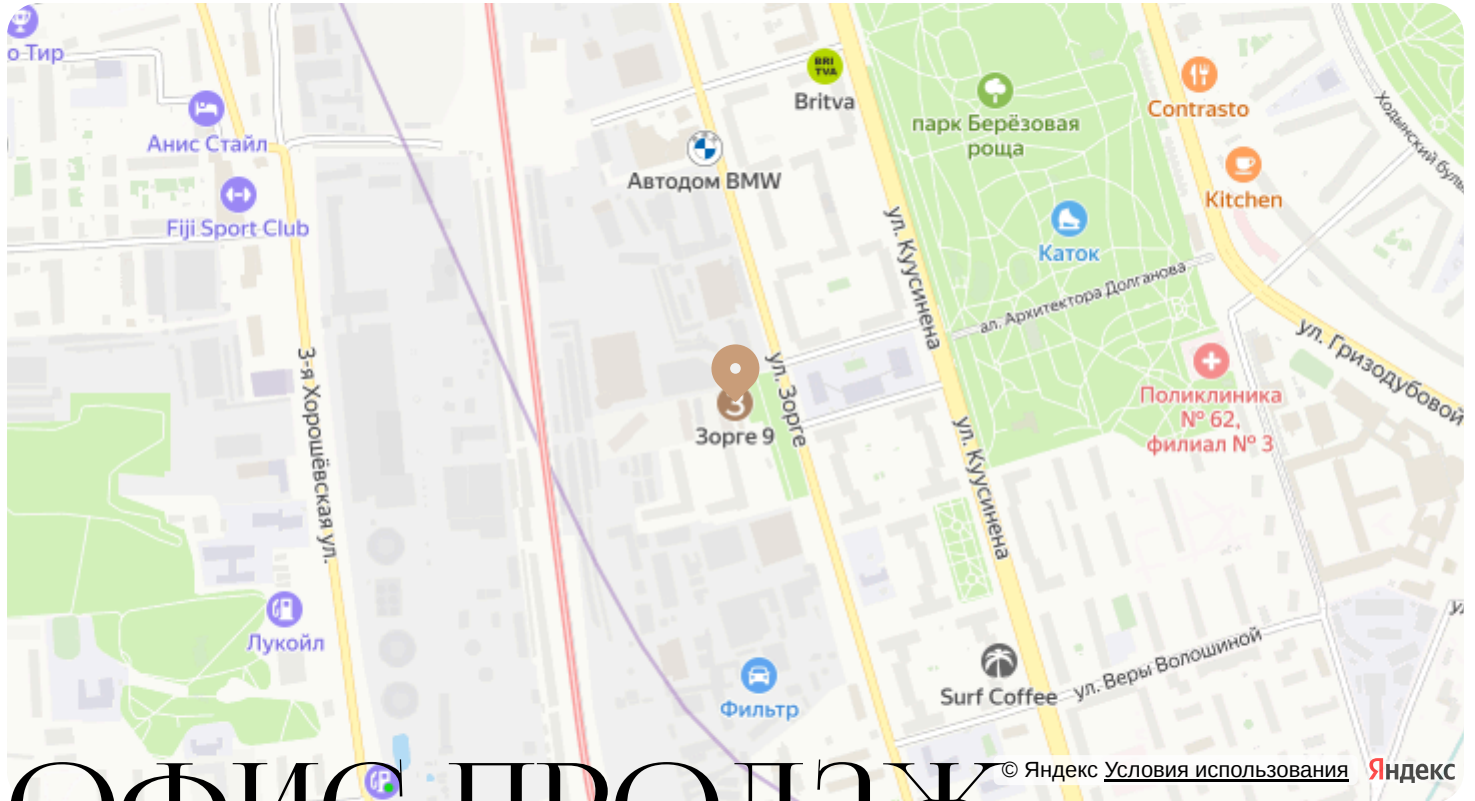

ОФИС ПРОДАЖ

© Яндекс [Условия использования](#) Яндекс

Адрес

г Москва, ул Зорге, д 9

пн-вс 09:00 – 21:00

Контакты

+7 (495) 150-40-10

info@zorge9.com

Проложить маршрут

Постройте оптимальный маршрут на Яндекс Картах с указанием расстояния и времени в пути