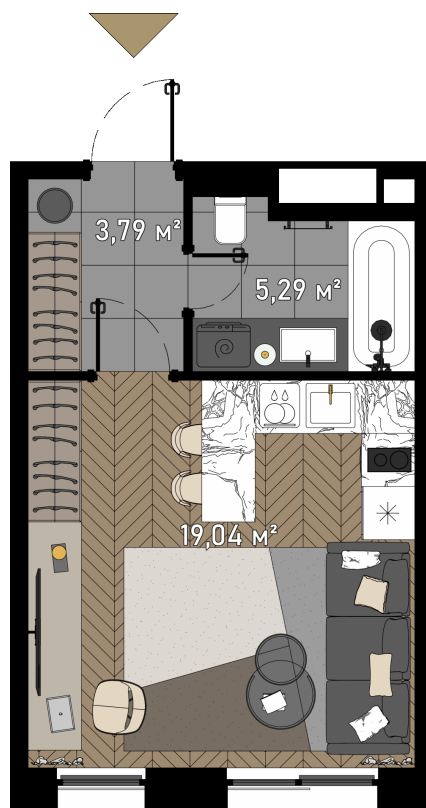

Номер: ЗГ2-20-1-228а

# СТУДИЯ 28 М<sup>2</sup>

Отсканируйте QR-код и  
смотрите на сайте  
promo.zorge9.com

~~от 30 884 200 руб.~~

**от 16 986 310 руб.**

В ипотеку **от 207 028 руб.**

Скидка 45%!

Во двор

Корпус	2. Manhattan	Этаж	20
Секция	1	Сдача	3 кв. 2024