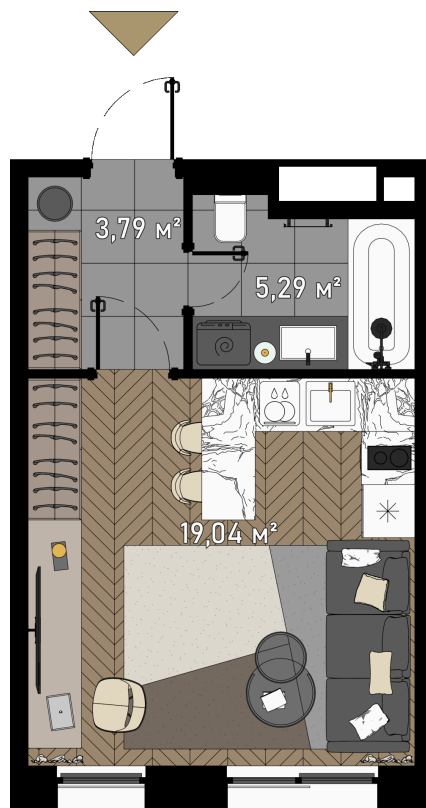

Номер: ЗГ2-20-1-228а

Студия 28 м²

Отсканируйте QR-код и
смотрите на сайте
promo.zorge9.com

от 21 989 965 руб.

от 17 591 972 руб.

В ипотеку от 161 421 руб.

-20.00%

Корпус	2. Manhattan	Этаж	20
Секция	1	Сдача	Сдан

08.05.2026 13:09 (Мск)

Не является публичной офертой, цена может быть скорректирована. Информация взята с сайта «promo.zorge9.com»

На этаже 20

Студия 28 м²

08.05.2026 13:09 (Мск)

Не является публичной офертой, цена может быть скорректирована. Информация взята с сайта «promo.zorge9.com»

На генплане 2. Manhattan

Студия 28 м²

08.05.2026 13:09 (Мск)

Не является публичной офертой, цена может быть скорректирована. Информация взята с сайта «promo.zorge9.com»