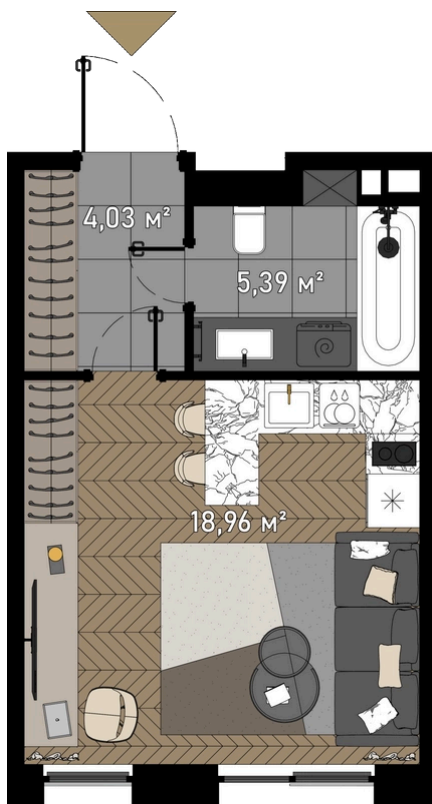

КВАРТАЛ "ЗОРГЕ 9"

Огороженная территория

Игровая площадка

АДРЕС

г Москва, ул Зорге, д 9

Номер 3

СТУДИЯ 28,9 М²

🔔 СКИДКА 50%

Вид на улицу

Корпус	3. Soho	Секция	1
Этаж	16	Сдача	3 кв. 2024

от ~~29 373 500 руб~~

от 14 686 750 руб

Ипотека от 167 691 руб/мес

Отсканируйте QR-код и смотрите на сайте
promo.zorge9.com

на этаже 16

СТУДИЯ 28,9 М²