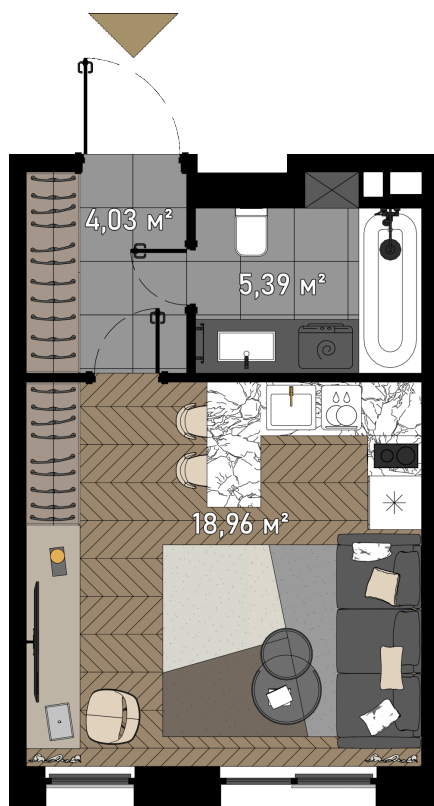

Номер: ЗГЗ-16-1-204

СТУДИЯ 28.38 М²

Отсканируйте QR-код и
смотрите на сайте
promo.zorge9.com

~~от 28 221 100 руб.~~

от 14 110 550 руб.

В ипотеку от 109 785 руб.

АКЦИЯ -50%

На улицу

Корпус	3. Soho	Этаж	16
Секция	1	Сдача	3 кв. 2024

Адрес офиса продаж
г Москва, ул Зорге, д 9

27.07.2024, 08:19

время работы

пн-вс: 09:00-21:00

Не является публичной офертой, цена может быть скорректирована.
Информация взята с сайта «promo.zorge9.com»