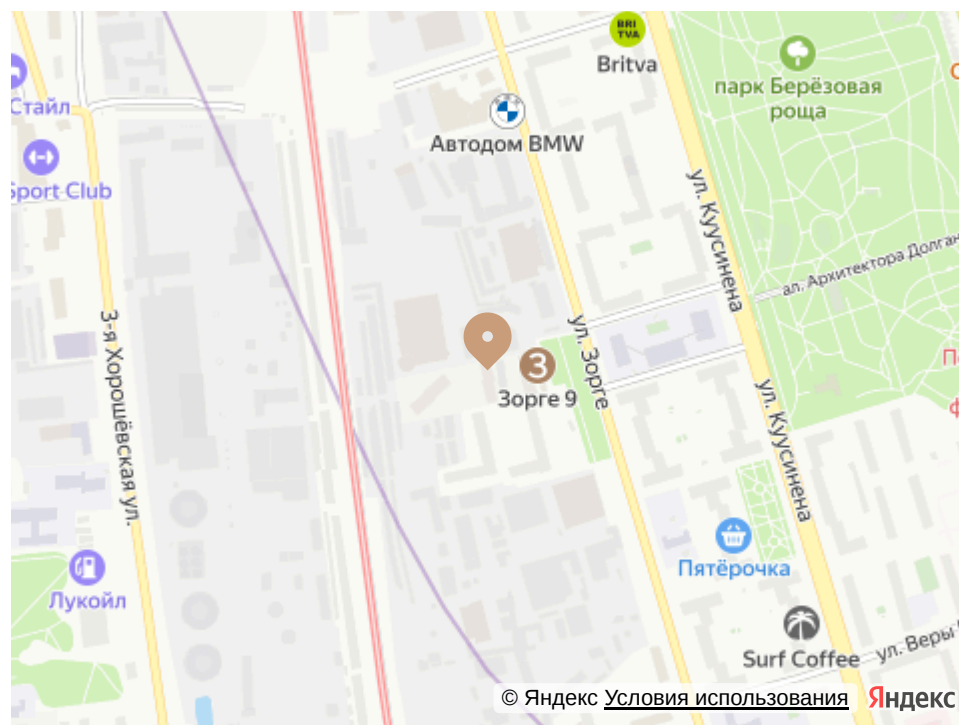

КВАРТАЛ "ЗОРГЕ 9"

Огороженная территория

Игровая площадка

АДРЕС

г Москва, ул Зорге, д 9

Номер 3

СТУДИЯ 28,9 М²

🔔 СКИДКА 50%

Вид на улицу

Корпус	3. Soho	Секция	1
Этаж	16	Сдача	3 кв. 2024

от ~~29 373 500 руб~~

от 14 686 750 руб

Ипотека от 167 691 руб/мес

Отсканируйте QR-код и смотрите на сайте
promo.zorge9.com

на этаже 16

СТУДИЯ 28,9 М²