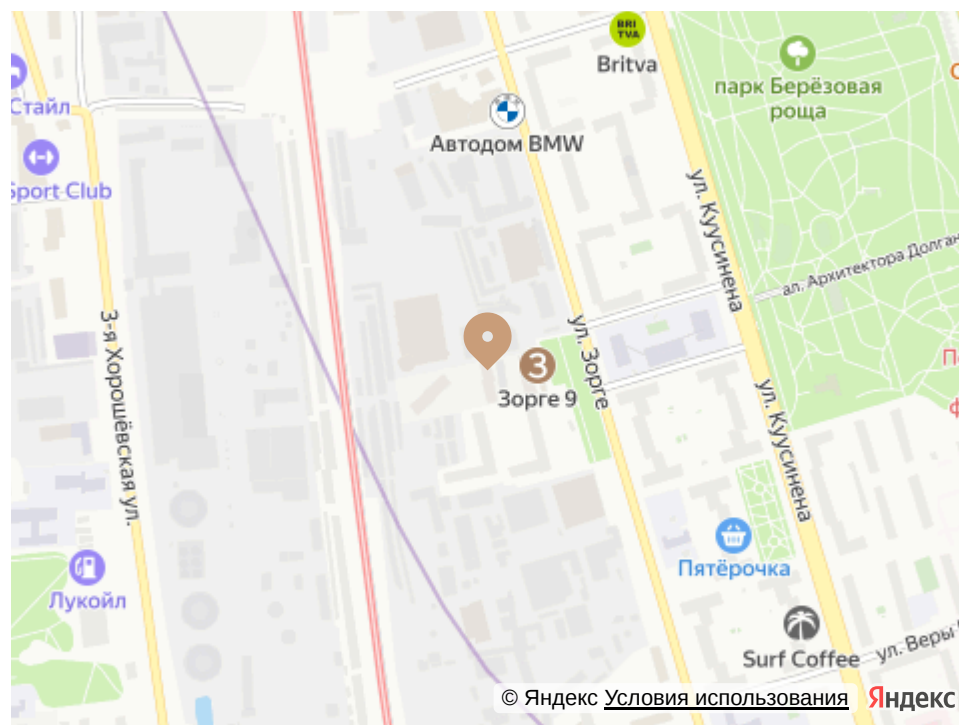

КВАРТАЛ "ЗОРГЕ 9"

Огороженная территория

Игровая площадка

АДРЕС

г Москва, ул Зорге, д 9

Номер 3

СТУДИЯ 29 М²

🔔 СКИДКА 50%

Вид на улицу

Корпус	3. Soho	Секция	1
Этаж	19	Сдача	3 кв. 2024

от ~~30 301 900 руб~~

от 15 150 950 руб

Ипотека от 174 530 руб/мес

Отсканируйте QR-код и смотрите на сайте
promo.zorge9.com

на этаже 19

СТУДИЯ 29 М²