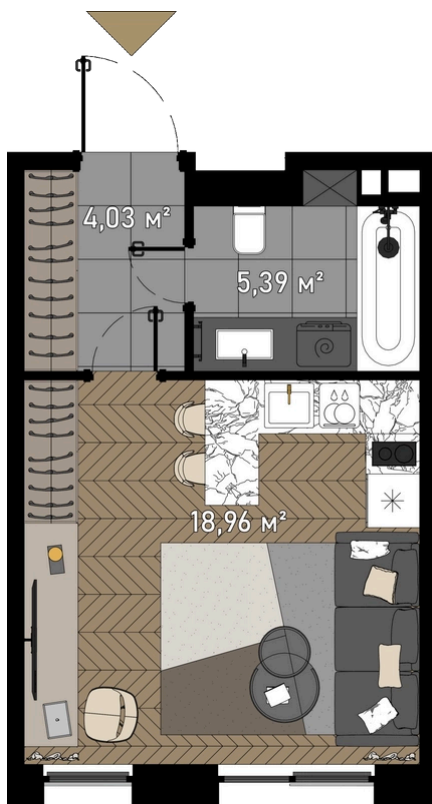

КВАРТАЛ "ЗОРГЕ 9"

Огороженная территория

Игровая площадка

АДРЕС

г Москва, ул Зорге, д 9

Номер 3

СТУДИЯ 29 М²

🔔 СКИДКА 50%

Вид на улицу

Корпус	3. Soho	Секция	1
Этаж	19	Сдача	3 кв. 2024

от ~~30 301 900 руб~~

от 15 150 950 руб

Ипотека от 174 530 руб/мес

Отсканируйте QR-код и смотрите на сайте
promo.zorge9.com

на этаже 19

СТУДИЯ 29 М²