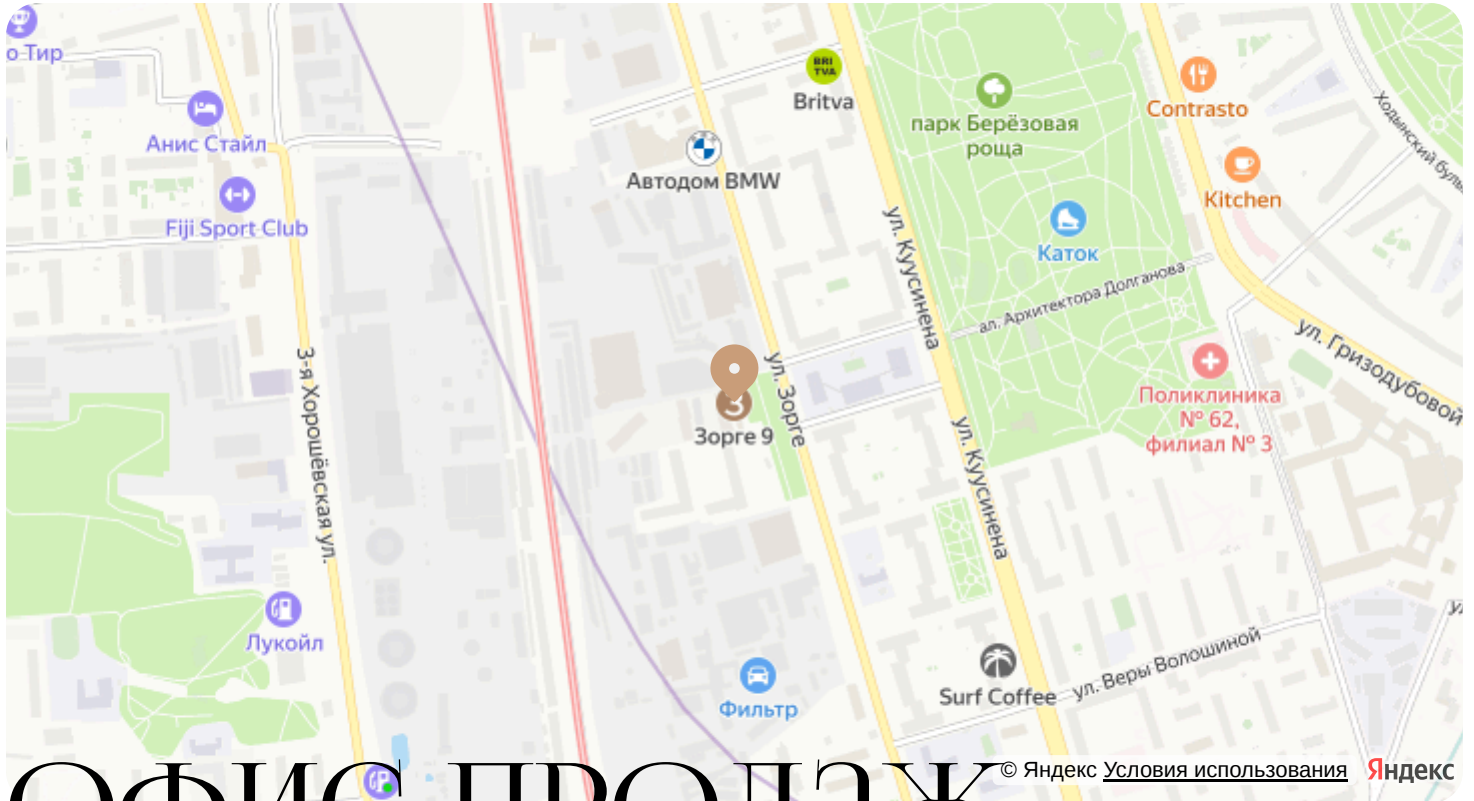

ОФИС ПРОДАЖ

Адрес

г Москва, ул Зорге, д 9

пн-вс 09:00 – 21:00

Контакты

+7 (495) 150-40-10

info@zorge9.com

Проложить маршрут

Постройте оптимальный маршрут на Яндекс Картах с указанием расстояния и времени в пути