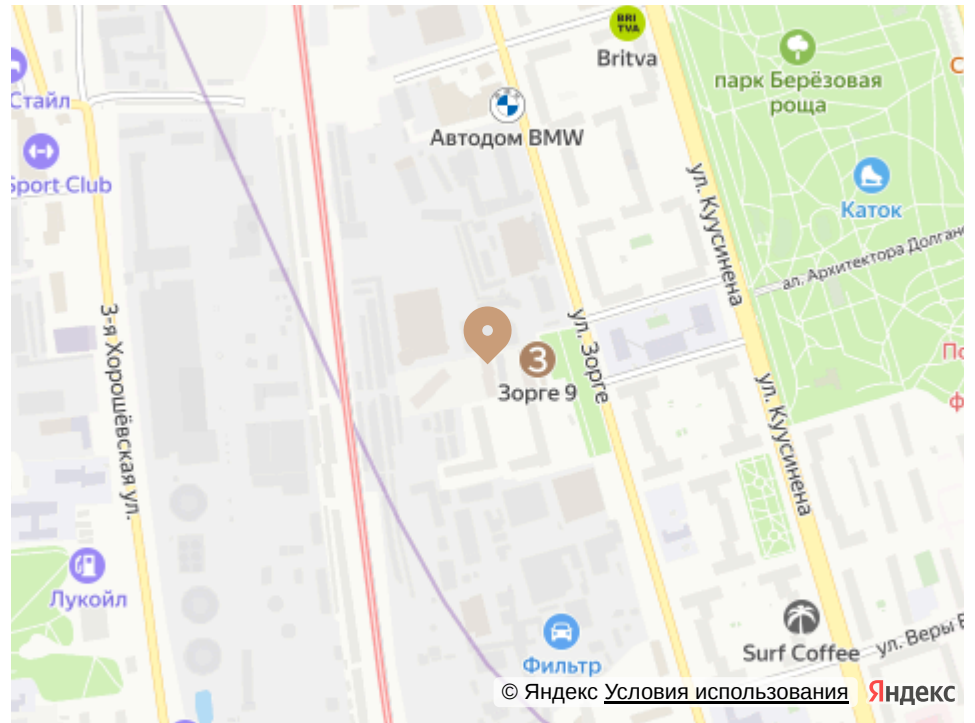

КВАРТАЛ "ЗОРГЕ 9"

Огороженная территория

Игровая площадка

АДРЕС

г Москва, ул Зорге, д 9

Номер 1

АПАРТАМЕНТЫ 1-КОМНАТНЫЕ 56,5 М²

🔔 СКИДКА 50%

Вид на улицу

Корпус	1. Madison	Секция	1
Этаж	21	Сдача	Сдан

~~от 60 352 100 руб~~

от 30 176 050 руб

Ипотека **от 321 684 руб/мес**

Отсканируйте QR-код и смотрите на сайте
promo.zorge9.com

на этаже 21

Апартаменты 1-комнатные 56,5 м²