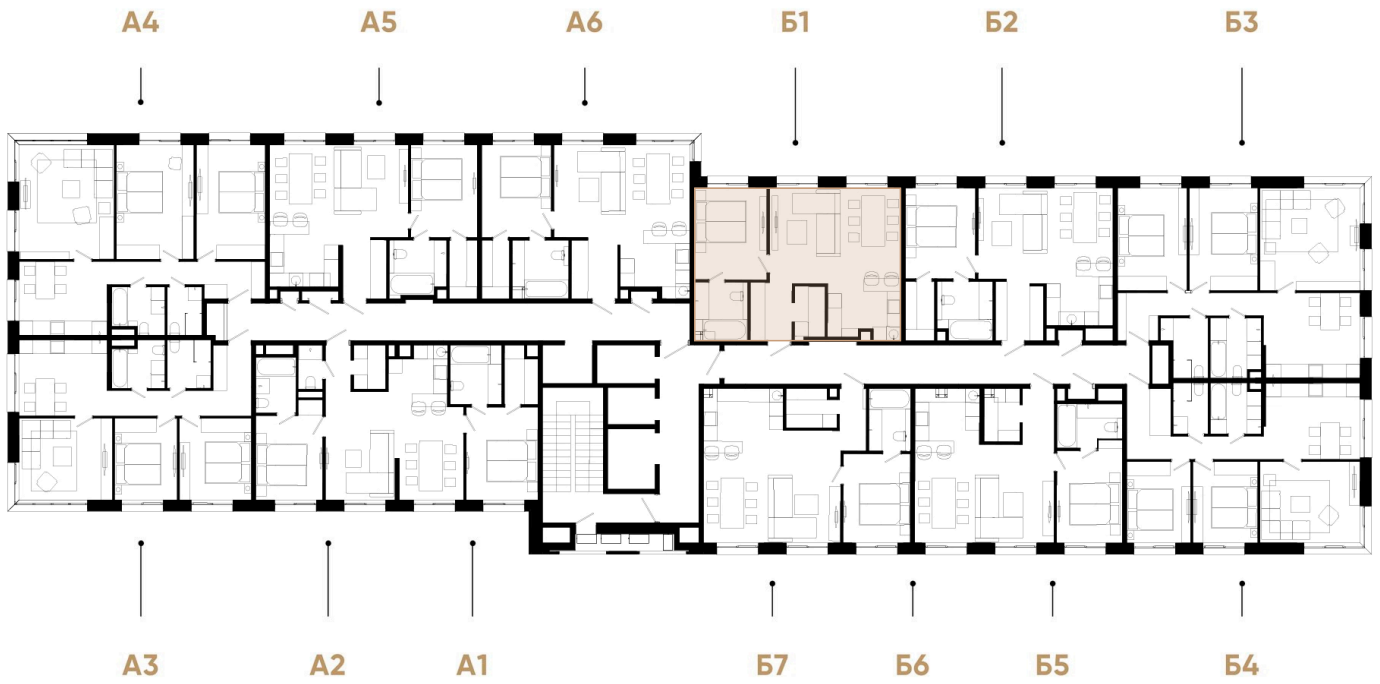

КВАРТАЛ "ЗОРГЕ 9"

Огороженная территория

Игровая площадка

АДРЕС

г Москва, ул Зорге, д 9

Номер 1

АПАРТАМЕНТЫ 1-КОМНАТНЫЕ 56,5 М²

🔔 СКИДКА 50%

Вид на улицу

Корпус	1. Madison	Секция	1
Этаж	21	Сдача	Сдан

~~от 60 352 100 руб~~

от 30 176 050 руб

Ипотека **от 321 684 руб/мес**

Отсканируйте QR-код и смотрите на сайте
promo.zorge9.com

на этаже 21

Апартаменты 1-комнатные 56,5 м²