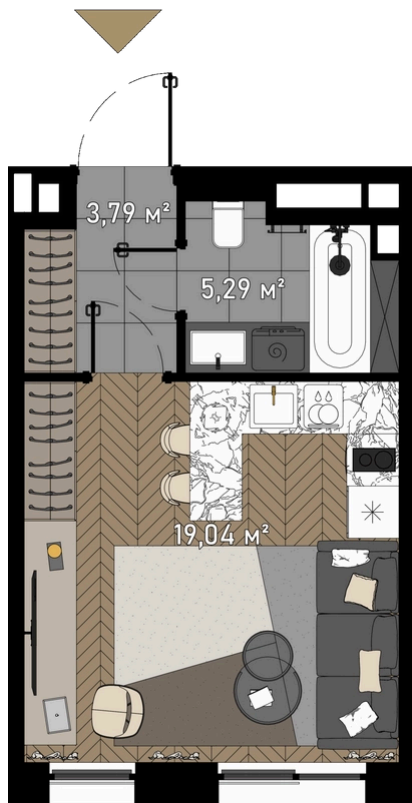

# СТУДИЯ 27,5 М<sup>2</sup>

🔔 СКИДКА 50%

👁️ Вид во двор

Корпус	2. Manhattan	Секция	1
Этаж	20	Сдача	3 кв. 2024

~~от 29 251 700 руб~~

**от 14 625 850 руб**

Ипотека **от 168 958 руб/мес**

Отсканируйте QR-код и смотрите на сайте  
[promo.zorge9.com](http://promo.zorge9.com)

на этаже 20

СТУДИЯ 27,5 М<sup>2</sup>

генплан, 2. манхаттан