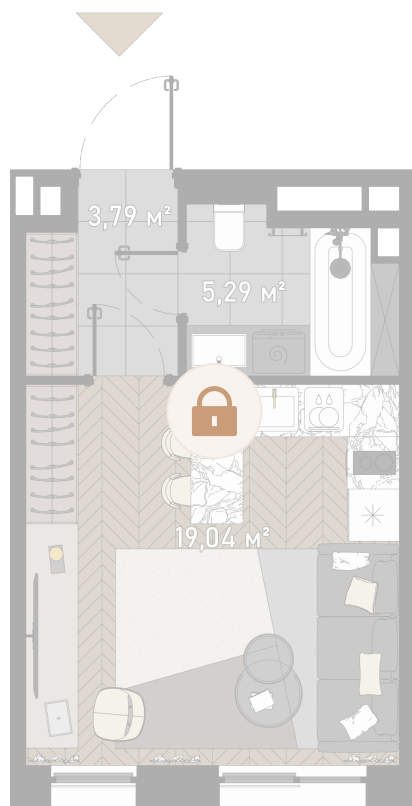

Номер: ЗГ2-20-1-227а

Студия 27.5 м²

Отсканируйте QR-код и
смотрите на сайте
promo.zorge9.com

~~от 22 461 179 руб.~~

от 17 968 943 руб.

В ипотеку **от 164 880 руб.**

-20.00%

Корпус	2. Manhattan	Этаж	20
Секция	1	Сдача	Сдан

10.05.2026 15:07 (Мск)

Не является публичной офертой, цена может быть скорректирована. Информация взята с сайта «promo.zorge9.com»

На этаже 20

Студия 27.5 м²

10.05.2026 15:07 (Мск)

Не является публичной офертой, цена может быть скорректирована. Информация взята с сайта «promo.zorge9.com»

На генплане 2. Manhattan

Студия 27.5 м²

10.05.2026 15:07 (Мск)

Не является публичной офертой, цена может быть скорректирована. Информация взята с сайта «promo.zorge9.com»