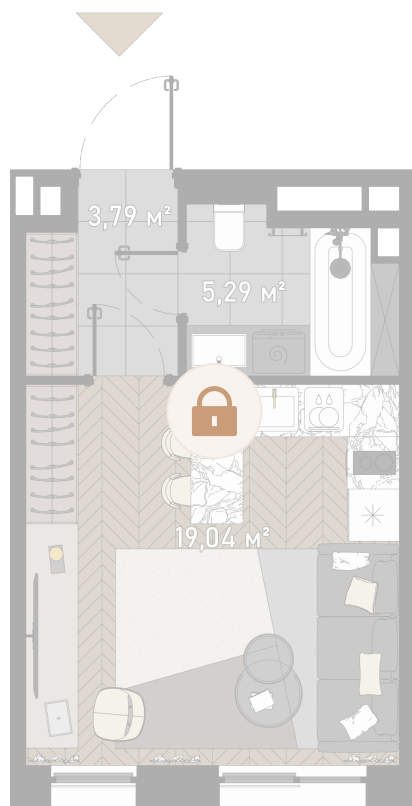

Номер: ЗГ2-20-1-227а

Студия 27.5 м²

Отсканируйте QR-код и
смотрите на сайте
promo.zorge9.com

от 21 597 287 руб.

от 17 277 830 руб.

В ипотеку от 147 843 руб.

-20.00%

Корпус	2. Manhattan	Этаж	20
Секция	1	Сдача	Сдан

24.06.2026 20:52 (Мск)

Не является публичной офертой, цена может быть скорректирована.
Информация взята с сайта «promo.zorge9.com».

На этаже 20

Студия 27.5 м²

24.06.2026 20:52 (Мск)

Не является публичной офертой, цена может быть скорректирована.
Информация взята с сайта «promo.zorge9.com».

На генплане 2. Manhattan

Студия 27.5 м²

24.06.2026 20:52 (Мск)

Не является публичной офертой, цена может быть скорректирована.
Информация взята с сайта «promo.zorge9.com».