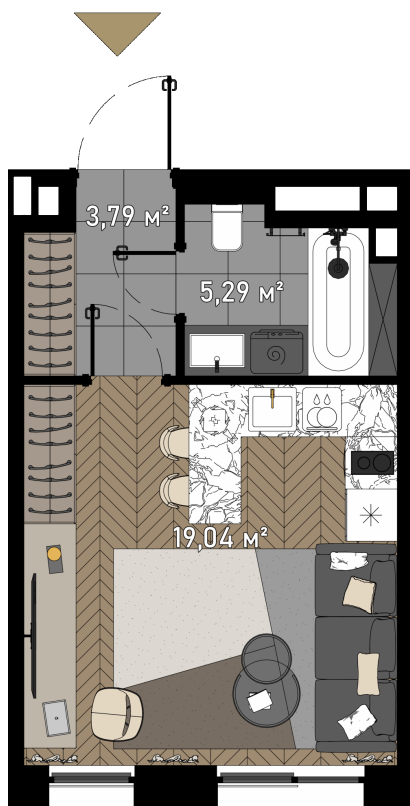

Номер: ЗГ2-20-1-227а

# СТУДИЯ 27.5 М<sup>2</sup>

Отсканируйте QR-код и  
смотрите на сайте  
promo.zorge9.com

~~от 30 484 400 руб.~~

от 16 766 420 руб.

В ипотеку от 204 348 руб.

Скидка 45%!

Во двор

Корпус	2. Manhattan	Этаж	20
Секция	1	Сдача	3 кв. 2024