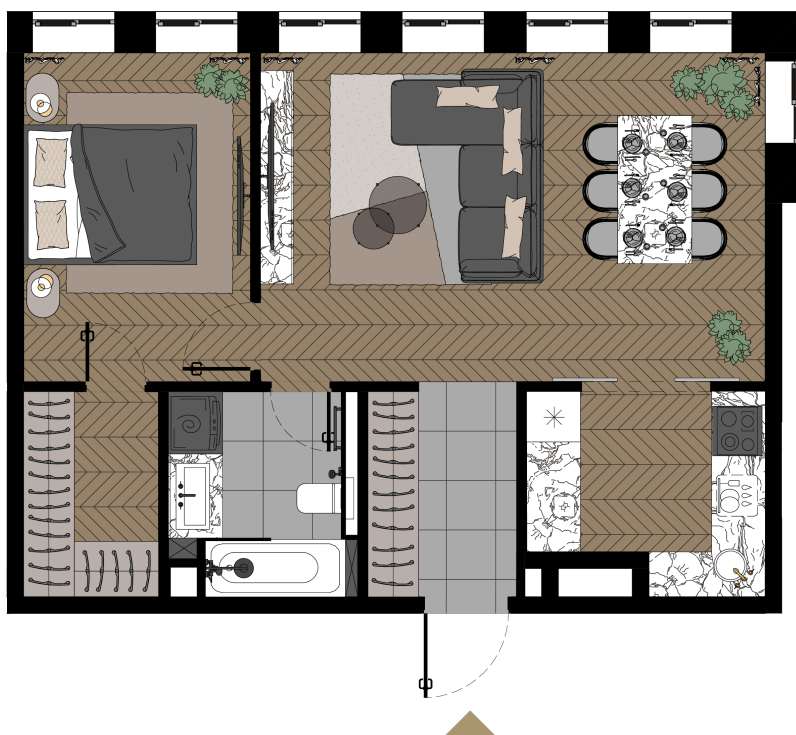

Номер: ЗГ2-23-1-250

1 КОМНАТНАЯ 57.3 М²

Отсканируйте QR-код и
смотрите на сайте
promo.zorge9.com

~~от 66 194 800 руб.~~

от 33 097 400 руб.

В ипотеку **от 335 377 руб.**

СКИДКА 50%

СКИДКА 50%

Во двор

Корпус	2. Manhattan	Этаж	P2
Секция	1	Сдача	3 кв. 2024

Адрес офиса продаж
г Москва, ул Зорге, д 9

15.03.2025 23:28 (Мск)

время работы

пн-вс: 09:00-21:00

Не является публичной офертой, цена может быть скорректирована. Информация взята с сайта «promo.zorge9.com»

На генплане 2. Manhattan

1 комнатная 57.3 м²

Адрес офиса продаж
г Москва, ул Зорге, д 9

время работы

пн-вс: 09:00-21:00

15.03.2025 23:28 (Мск)

Не является публичной офертой, цена может быть скорректирована. Информация взята с сайта «promo.zorge9.com»