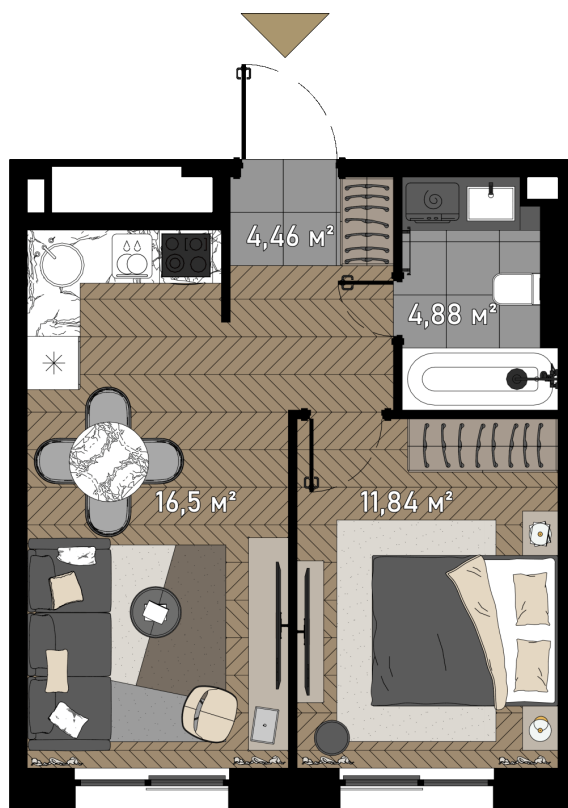

Номер: ЗГ2-20-1-218

1 КОМНАТНАЯ 38.2 М²

Отсканируйте QR-код и
смотрите на сайте
promo.zorge9.com

~~от 39 281 700 руб.~~

от 21 604 935 руб.

В ипотеку от 263 319 руб.

Скидка 45%!

Во двор

На этаже 20

1 комнатная 38.2 м²

Адрес офиса продаж
г Москва, ул Зорге, д 9

18.10.2024, 04:39

время работы

пн-вс: 09:00-21:00

Не является публичной офертой, цена может быть скорректирована.
Информация взята с сайта «promo.zorge9.com»

На генплане 2. Manhattan

1 комнатная 38.2 м²

Адрес офиса продаж
г Москва, ул Зорге, д 9

время работы

пн-вс: 09:00-21:00

18.10.2024, 04:39

Не является публичной офертой, цена может быть скорректирована.
Информация взята с сайта «promo.zorge9.com»