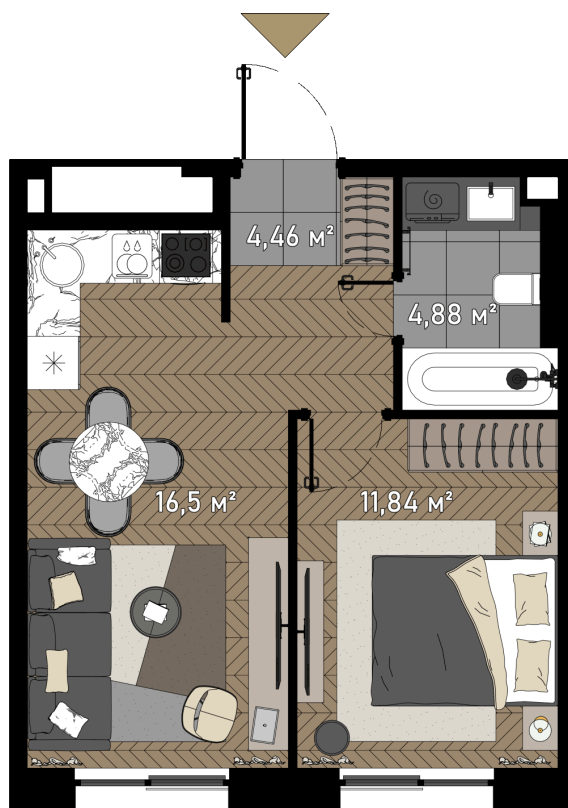

Номер: ЗГ2-20-1-218

1 КОМНАТНАЯ 38.2 М²

Отсканируйте QR-код и
смотрите на сайте
promo.zorge9.com

~~от 37 103 600 руб.~~

от 18 551 800 руб.

В ипотеку от 218 098 руб.

СКИДКА 50%

Во двор

Корпус	2. Manhattan	Этаж	20
Секция	1	Сдача	3 кв. 2024

Адрес офиса продаж
г Москва, ул Зорге, д 9

26.12.2024, 11:44

время работы

пн-вс: 09:00-21:00

Не является публичной офертой, цена может быть скорректирована. Информация взята с сайта «promo.zorge9.com»

На этаже 20

1 комнатная 38.2 м²

Адрес офиса продаж
г Москва, ул Зорге, д 9

26.12.2024, 11:44

время работы

пн-вс: 09:00-21:00

Не является публичной офертой, цена может быть скорректирована. Информация взята с сайта «promo.zorge9.com»