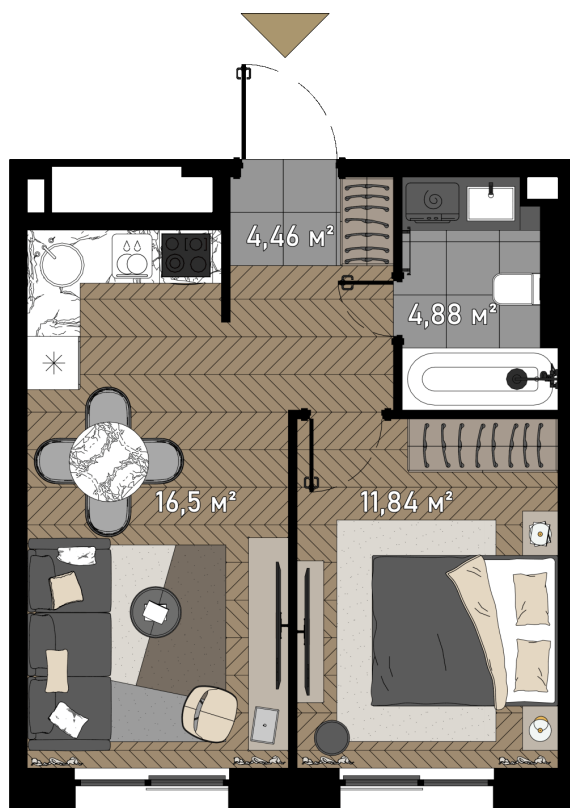

Номер: ЗГ2-20-1-218

1 КОМНАТНАЯ 38.2 М²

Отсканируйте QR-код и
смотрите на сайте
promo.zorge9.com

~~от 39 281 700 руб.~~

от 21 604 935 руб.

В ипотеку от 196 276 руб.

Скидка 45%!

Во двор

Корпус	2. Manhattan	Этаж	20
Секция	1	Сдача	3 кв. 2024

Адрес офиса продаж
г Москва, ул Зорге, д 9

22.10.2024, 10:05

время работы

пн-вс: 09:00-21:00

Не является публичной офертой, цена может быть скорректирована.
Информация взята с сайта «promo.zorge9.com»

На этаже 20

1 комнатная 38.2 м²

Адрес офиса продаж
г Москва, ул Зорге, д 9

22.10.2024, 10:05

время работы

пн-вс: 09:00-21:00

Не является публичной офертой, цена может быть скорректирована.
Информация взята с сайта «promo.zorge9.com»

На генплане 2. Manhattan

1 комнатная 38.2 м²

Адрес офиса продаж
г Москва, ул Зорге, д 9

22.10.2024, 10:05

время работы

пн-вс: 09:00-21:00

Не является публичной офертой, цена может быть скорректирована.
Информация взята с сайта «promo.zorge9.com»