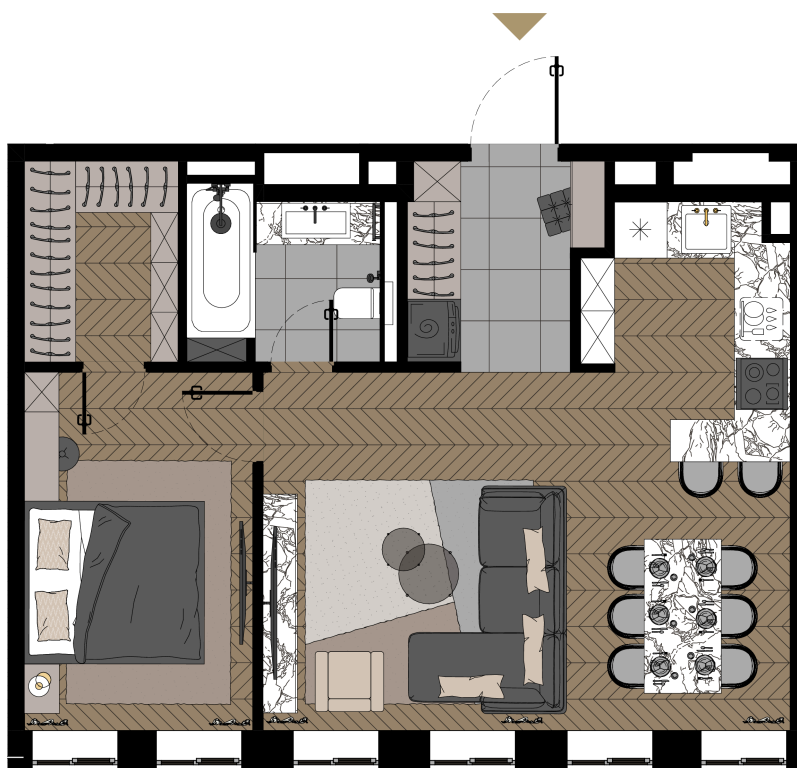

Номер: ЗГ2-23-1-255

1 КОМНАТНАЯ 56.7 М²

Отсканируйте QR-код и
смотрите на сайте
promo.zorge9.com

~~от 63 414 600 руб.~~

от 31 707 300 руб.

В ипотеку **от 321 291 руб.**

СКИДКА 50%

СКИДКА 50%

Во двор

Корпус	2. Manhattan	Этаж	P2
Секция	1	Сдача	3 кв. 2024

Адрес офиса продаж
г Москва, ул Зорге, д 9

15.03.2025 23:55 (Мск)

время работы

пн-вс: 09:00-21:00

Не является публичной офертой, цена может быть скорректирована. Информация взята с сайта «promo.zorge9.com»

На генплане 2. Manhattan

1 комнатная 56.7 м²

Адрес офиса продаж
г Москва, ул Зорге, д 9

время работы

пн-вс: 09:00-21:00

15.03.2025 23:55 (Мск)

Не является публичной офертой, цена может быть скорректирована. Информация взята с сайта «promo.zorge9.com»