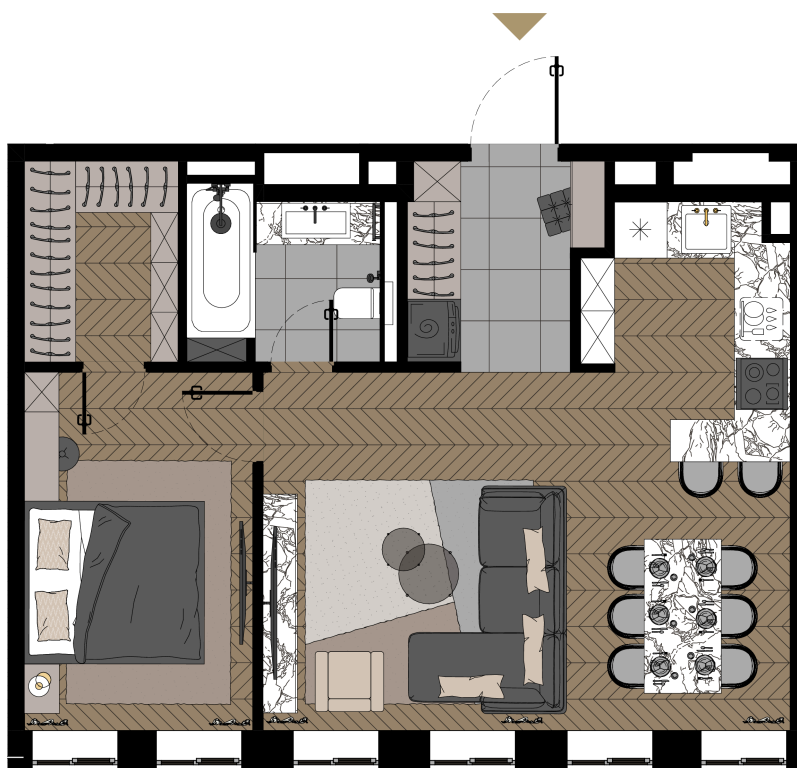

Номер: ЗГ2-23-1-255

1 КОМНАТНАЯ 56.7 М²

Отсканируйте QR-код и
смотрите на сайте
promo.zorge9.com

~~от 60 278 300 руб.~~

от 30 139 150 руб.

В ипотеку от 339 717 руб.

СКИДКА 50%

Во двор

Корпус	2. Manhattan	Этаж	P2
Секция	1	Сдача	3 кв. 2024

Адрес офиса продаж
г Москва, ул Зорге, д 9

22.12.2024, 06:02

время работы

пн-вс: 09:00-21:00

Не является публичной офертой, цена может быть скорректирована. Информация взята с сайта «promo.zorge9.com»

На генплане 2. Manhattan

1 комнатная 56.7 м²

Адрес офиса продаж
г Москва, ул Зорге, д 9

22.12.2024, 06:02

время работы

пн-вс: 09:00-21:00

Не является публичной офертой, цена может быть скорректирована. Информация взята с сайта «promo.zorge9.com»