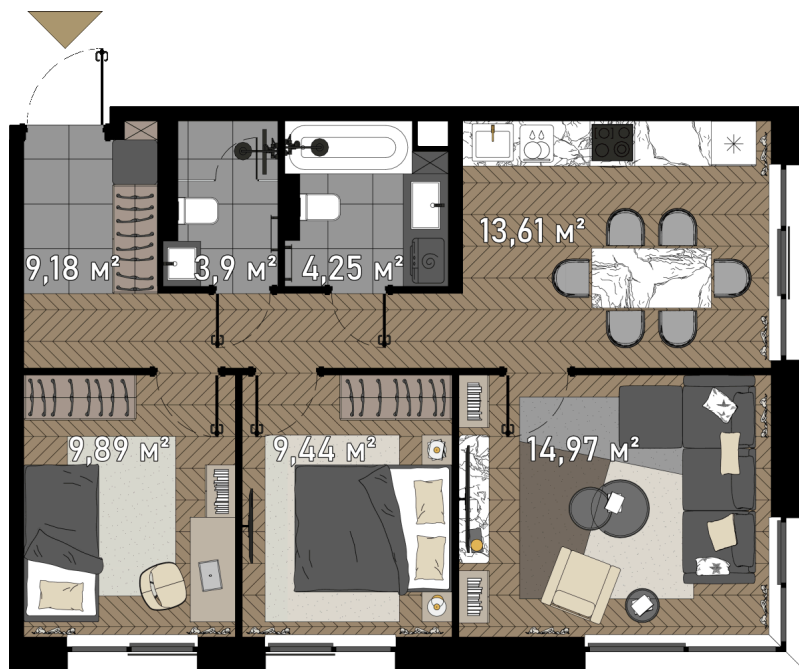

Номер: ЗГ2-20-3-226

3 КОМНАТНАЯ 67.5 М²

Отсканируйте QR-код и
смотрите на сайте
promo.zorge9.com

~~от 62 762 100 руб.~~

от 31 381 050 руб.

В ипотеку **от 326 631 руб.**

СКИДКА 50%

На улицу и двор

Корпус	2. Manhattan	Этаж	20
Секция	1	Сдача	3 кв. 2024

Адрес офиса продаж
г Москва, ул Зорге, д 9

21.12.2024, 14:53

время работы

пн-вс: 09:00-21:00

Не является публичной офертой, цена может быть скорректирована. Информация взята с сайта «promo.zorge9.com»

На этаже 20

3 комнатная 67.5 м²

Адрес офиса продаж
г Москва, ул Зорге, д 9

21.12.2024, 14:53

время работы

пн-вс: 09:00-21:00

Не является публичной офертой, цена может быть скорректирована. Информация взята с сайта «promo.zorge9.com»

На генплане 2. Manhattan

3 комнатная 67.5 м²

Адрес офиса продаж
г Москва, ул Зорге, д 9

время работы

пн-вс: 09:00-21:00

21.12.2024, 14:53

Не является публичной офертой, цена может быть скорректирована. Информация взята с сайта «promo.zorge9.com»