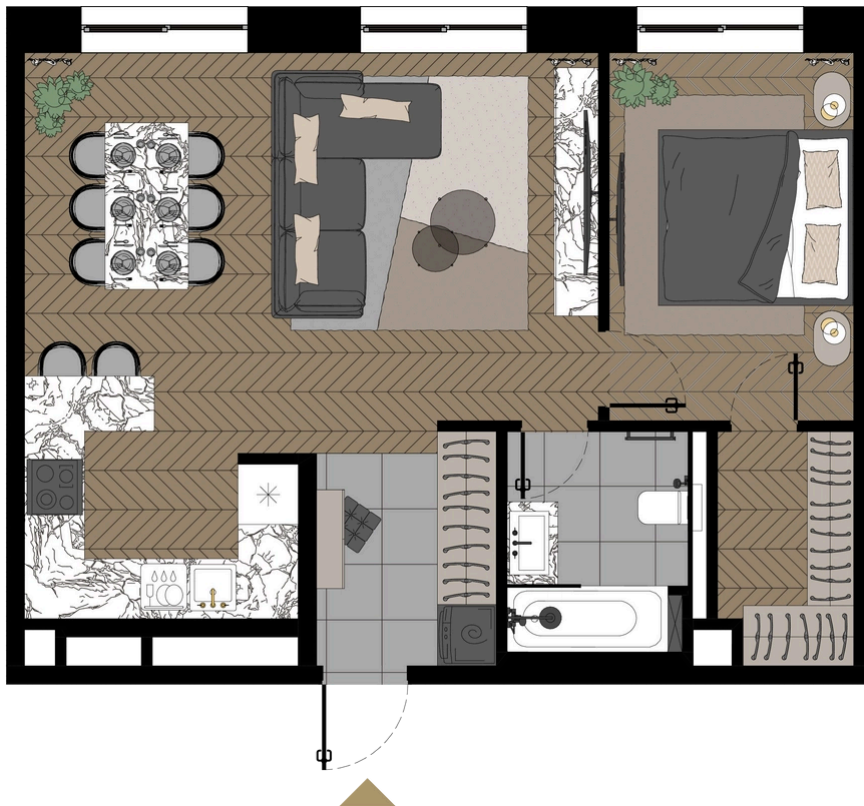

КВАРТАЛ "ЗОРГЕ 9"

Огороженная территория

Игровая площадка

АДРЕС

г Москва, ул Зорге, д 9

Номер 1

АПАРТАМЕНТЫ 1-КОМНАТНЫЕ 56,4 М²

🔔 СКИДКА 50%

Вид на улицу

Корпус	1. Madison	Секция	1
Этаж	21	Сдача	Сдан

от ~~60 245 300 руб~~

от 30 122 650 руб

Ипотека от 321 744 руб/мес

Отсканируйте QR-код и смотрите на сайте
promo.zorge9.com

на этаже 21

АПАРТАМЕНТЫ 1-КОМНАТНЫЕ 56,4 М²