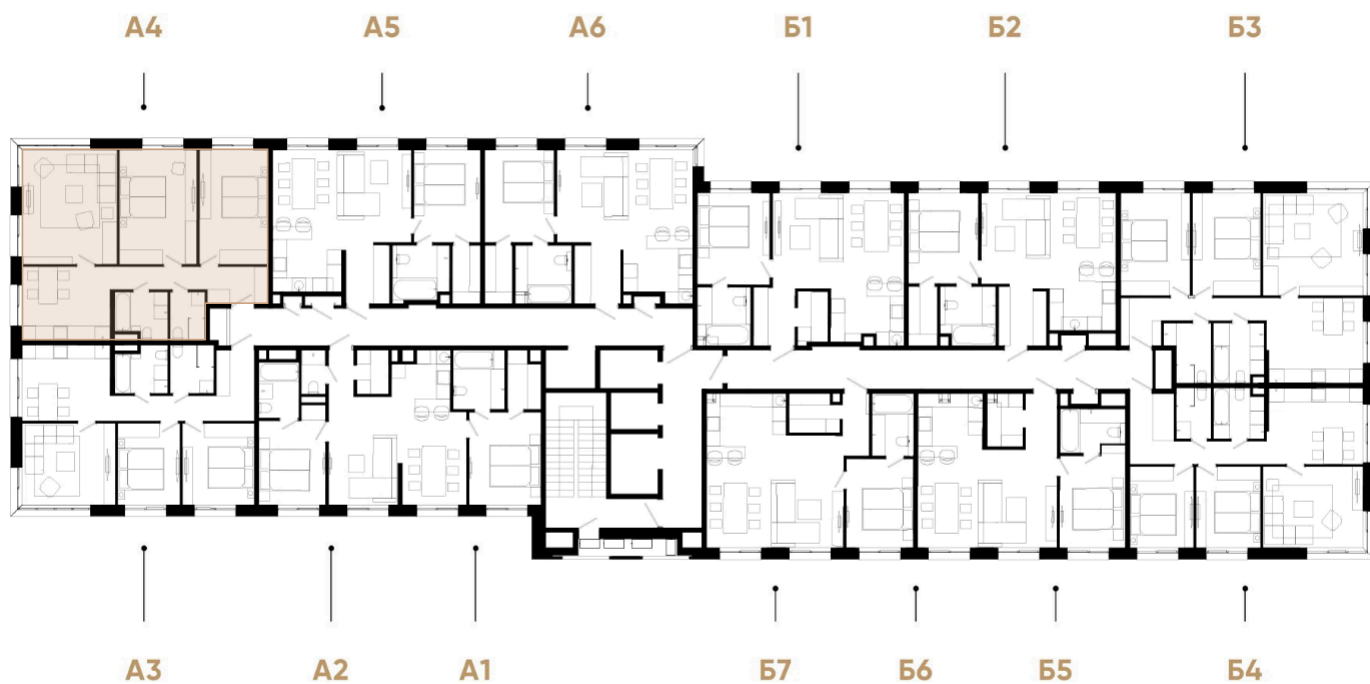

КВАРТАЛ "ЗОРГЕ 9"

Огороженная территория

Игровая площадка

АДРЕС

г Москва, ул Зорге, д 9

Номер 1

АПАРТАМЕНТЫ 1-КОМНАТНЫЕ 56,4 М²

🔔 СКИДКА 50%

Вид на улицу

Корпус	1. Madison	Секция	1
Этаж	21	Сдача	Сдан

от ~~60 245 300 руб~~

от 30 122 650 руб

Ипотека от 321 744 руб/мес

Отсканируйте QR-код и смотрите на сайте
promo.zorge9.com

на этаже 21

АПАРТАМЕНТЫ 1-КОМНАТНЫЕ 56,4 М²