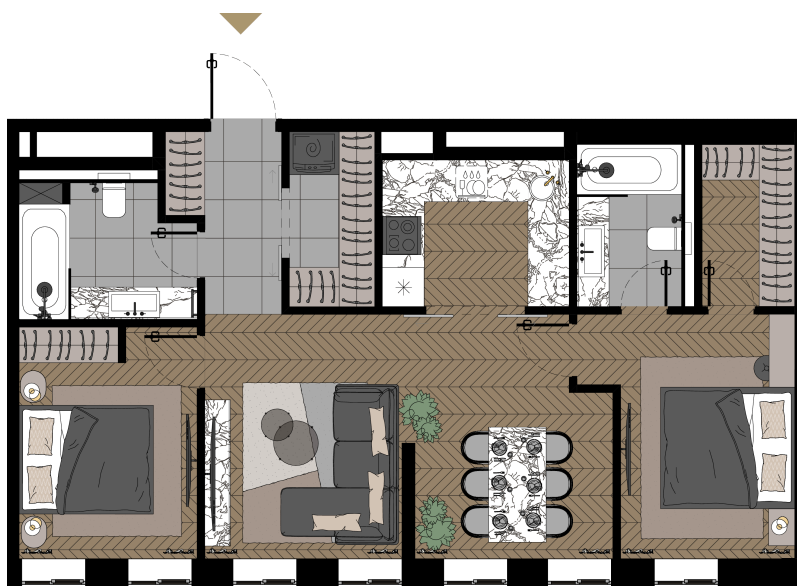

Номер: ЗГ2-23-2-247

2 КОМНАТНАЯ 75.1 М²

Отсканируйте QR-код и
смотрите на сайте
promo.zorge9.com

~~от 83 785 100 руб.~~

от 41 892 550 руб.

В ипотеку **от 424 498 руб.**

СКИДКА 50%

СКИДКА 50%

Во двор

Корпус	2. Manhattan	Этаж	P2
Секция	1	Сдача	3 кв. 2024

Адрес офиса продаж
г Москва, ул Зорге, д 9

14.03.2025 02:58 (Мск)

время работы

пн-вс: 09:00-21:00

Не является публичной офертой, цена может быть скорректирована. Информация взята с сайта «promo.zorge9.com»

На генплане 2. Manhattan

2 комнатная 75.1 м²

Адрес офиса продаж
г Москва, ул Зорге, д 9

время работы

пн-вс: 09:00-21:00

14.03.2025 02:58 (Мск)

Не является публичной офертой, цена может быть скорректирована. Информация взята с сайта «promo.zorge9.com»