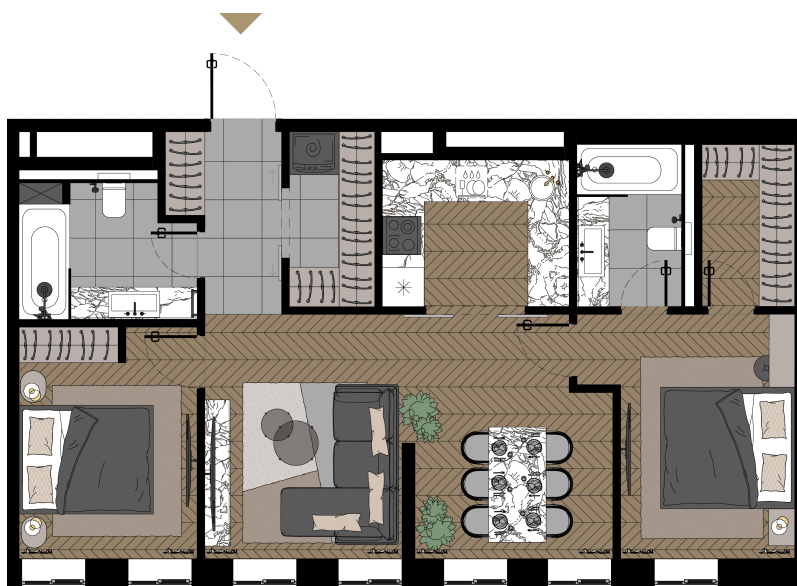

Номер: ЗГ2-23-2-247

2 КОМНАТНАЯ 75.1 М²

Отсканируйте QR-код и
смотрите на сайте
promo.zorge9.com

~~от 83 785 100 руб.~~

от 41 892 550 руб.

В ипотеку **от 424 498 руб.**

СКИДКА 50%

СКИДКА 50%

Во двор

Корпус	2. Manhattan	Этаж	P2
Секция	1	Сдача	3 кв. 2024

Адрес офиса продаж
г Москва, ул Зорге, д 9

11.03.2025 14:20 (Мск)

время работы

пн-вс: 09:00-21:00

Не является публичной офертой, цена может быть скорректирована. Информация взята с сайта «promo.zorge9.com»

На генплане 2. Manhattan

2 комнатная 75.1 м²

Адрес офиса продаж
г Москва, ул Зорге, д 9

время работы

пн-вс: 09:00-21:00

11.03.2025 14:20 (Мск)

Не является публичной офертой, цена может быть скорректирована. Информация взята с сайта «promo.zorge9.com»