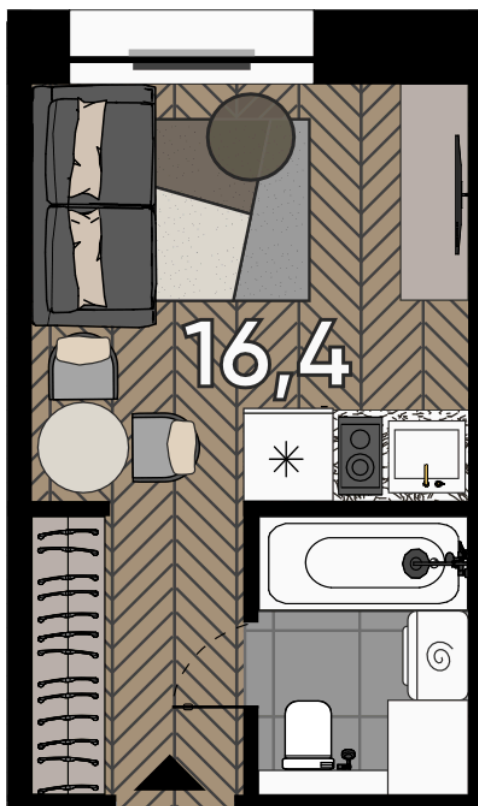

Номер: ЗГЗ-22-1-300/2

Студия

Отсканируйте QR-код и
смотрите на сайте
promo.zorge9.com

~~от 18 440 479 руб.~~

от 14 752 383 руб.

В ипотеку **от 135 365 руб.**

-20.00%

Корпус	3. Soho	Этаж	22
Секция	1	Сдача	Сдан