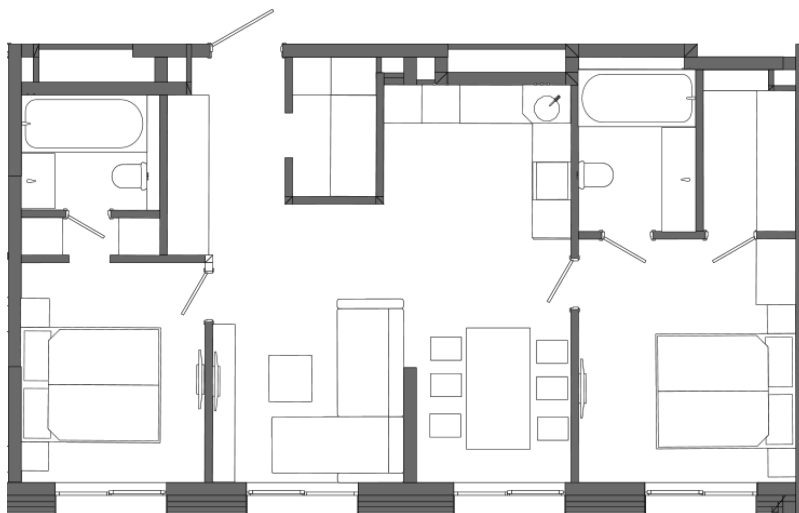

Номер: ЗГ2-21-2-229

2 КОМНАТНАЯ 76.3 М²

Отсканируйте QR-код и
смотрите на сайте
promo.zorge9.com

~~от 81 181 400 руб.~~

от 40 590 700 руб.

В ипотеку **от 411 306 руб.**

СКИДКА 50%

СКИДКА 50%

На этаже 21

2 комнатная 76.3 м²

Адрес офиса продаж
г Москва, ул Зорге, д 9

время работы
пн-вс: 09:00-21:00

15.03.2025 22:28 (Мск)

Не является публичной офертой, цена может быть скорректирована. Информация взята с сайта «promo.zorge9.com»

На генплане 2. Manhattan

2 комнатная 76.3 м²

Адрес офиса продаж
г Москва, ул Зорге, д 9

время работы

пн-вс: 09:00-21:00

15.03.2025 22:28 (Мск)

Не является публичной офертой, цена может быть скорректирована. Информация взята с сайта «promo.zorge9.com»