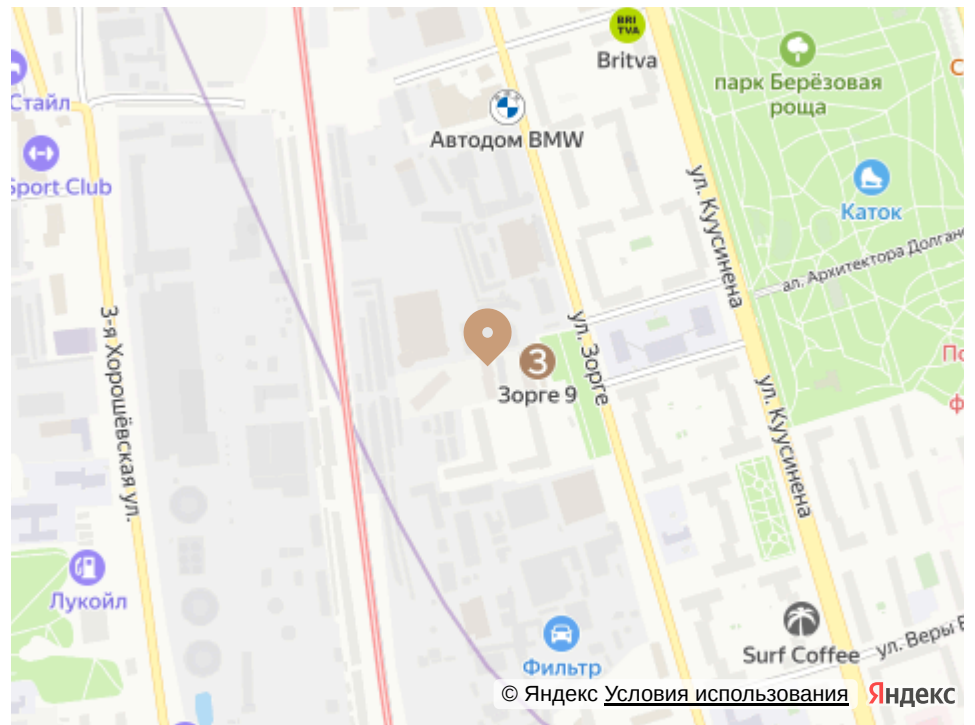

КВАРТАЛ "ЗОРГЕ 9"

Огороженная территория

Игровая площадка

АДРЕС

г Москва, ул Зорге, д 9

Номер 3

КВАРТИРА 1-КОМНАТНАЯ 36,8 М²

🔔 СКИДКА 50%

Вид на улицу

Корпус	3. Soho	Секция	1
Этаж	20	Сдача	3 кв. 2024

от ~~35 515 700~~ руб

от 17 757 850 руб

Ипотека от 189 303 руб/мес

Отсканируйте QR-код и смотрите на сайте promo.zorge9.com

на этаже 20

Квартира 1-комнатная 36,8 м²