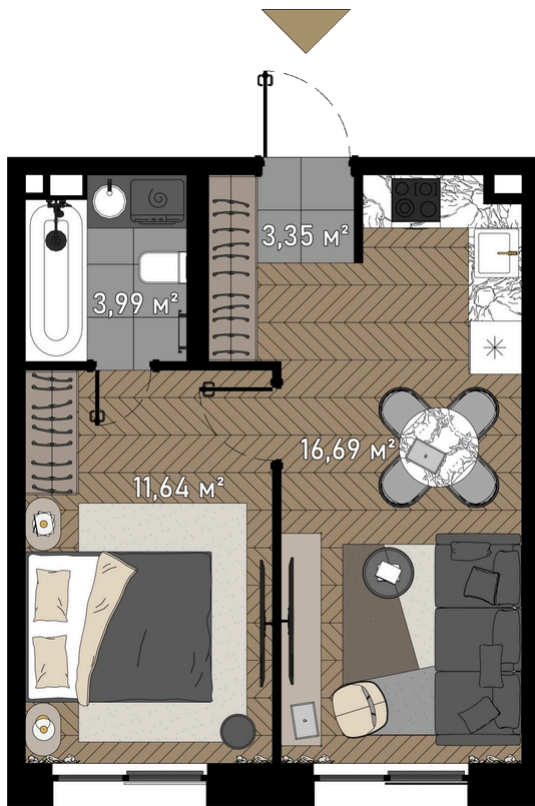

КВАРТАЛ "ЗОРГЕ 9"

Огороженная территория

Игровая площадка

АДРЕС

г Москва, ул Зорге, д 9

Номер 3

КВАРТИРА 1-КОМНАТНАЯ 36,8 М²

🔔 СКИДКА 50%

Вид на улицу

Корпус	3. Soho	Секция	1
Этаж	20	Сдача	3 кв. 2024

от ~~35 515 700~~ руб

от 17 757 850 руб

Ипотека от 189 303 руб/мес

Отсканируйте QR-код и смотрите на сайте promo.zorge9.com

на этаже 20

Квартира 1-комнатная 36,8 м²