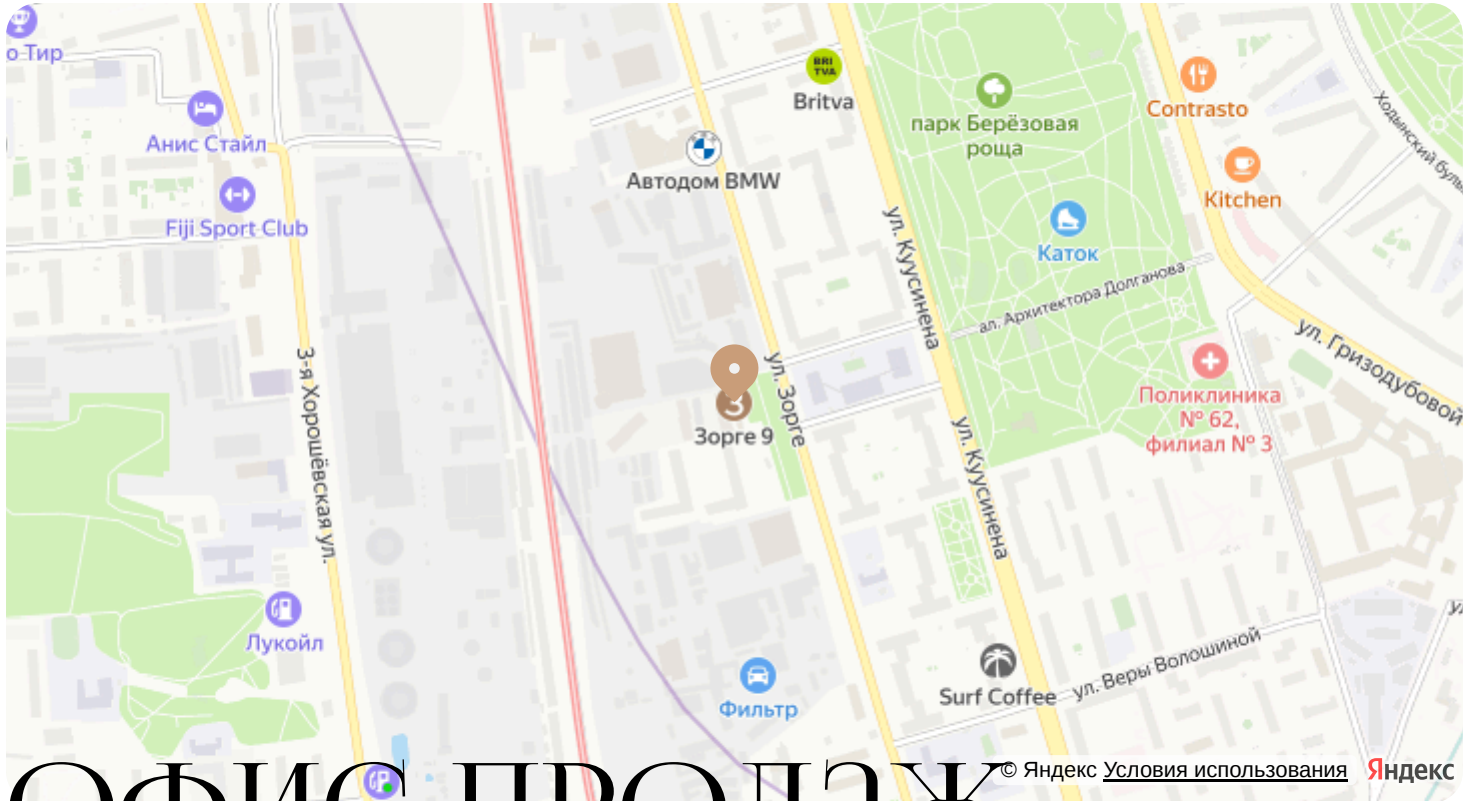

ОФИС ПРОДАЖ

© Яндекс [Условия использования](#) Яндекс

Адрес

г Москва, ул Зорге, д 9

пн-вс 09:00 – 21:00

Контакты

+7 (495) 150-40-10

info@zorge9.com

Проложить маршрут

Постройте оптимальный маршрут на Яндекс Картах с указанием расстояния и времени в пути