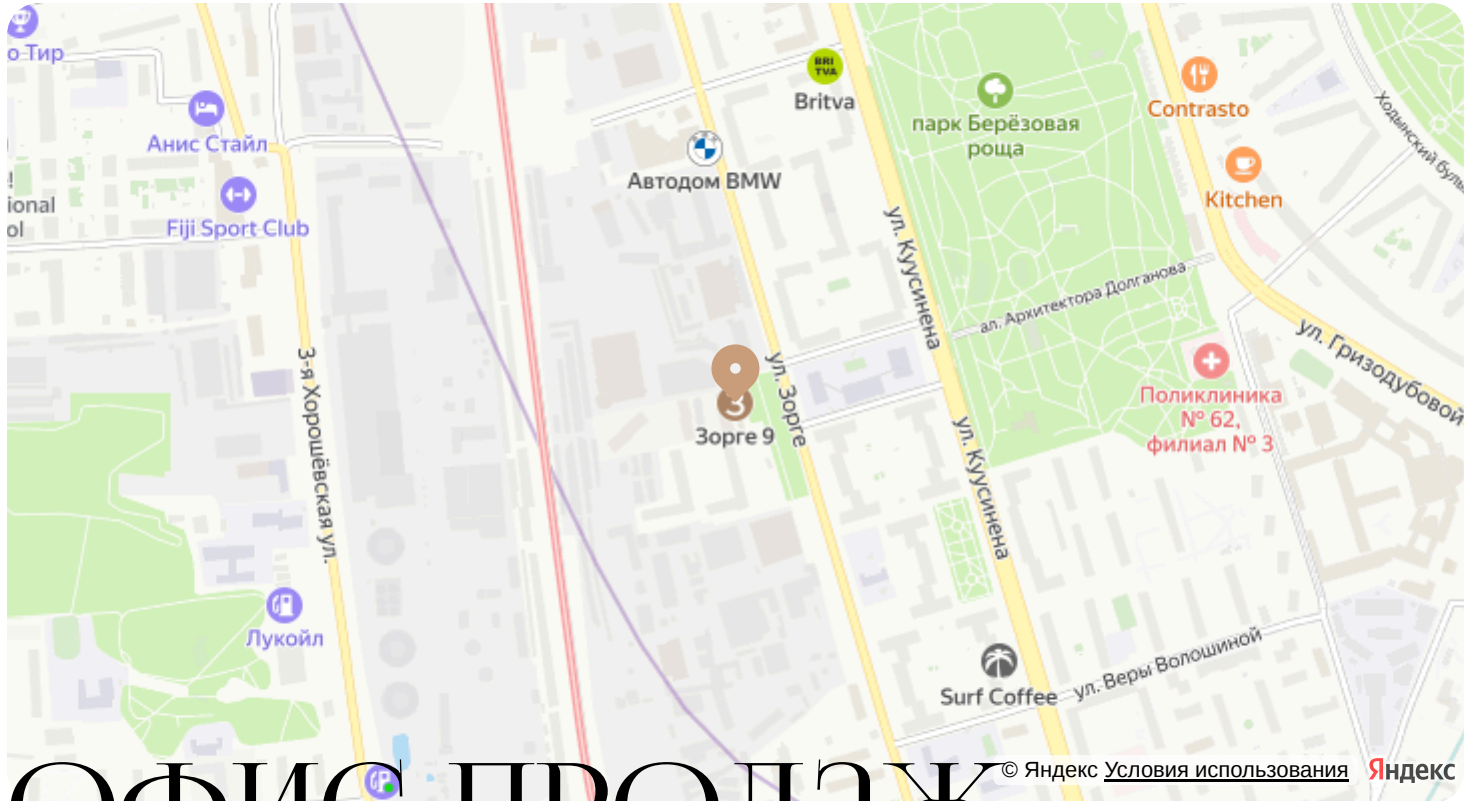

Отсканируйте QR-код и смотрите на сайте  
[promo.zorge9.com](https://promo.zorge9.com)

на этаже 20

Студия 28,6 м<sup>2</sup>

генплан, 2. Манхаттан