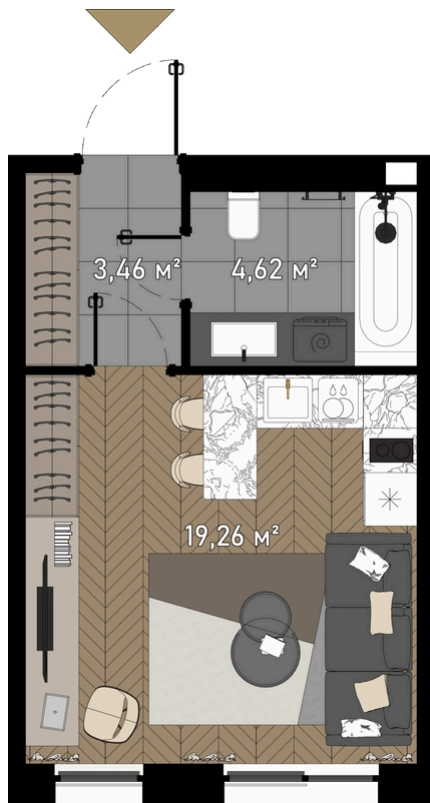

## АДРЕС

г Москва, ул Зорге, д 9

Номер 2

СТУДИЯ 28,6 М<sup>2</sup>

🔔 СКИДКА 50%

Вид во двор

Корпус	2. Manhattan	Секция	1
Этаж	20	Сдача	3 кв. 2024

~~от 30 421 800 руб~~**от 15 210 900 руб**Ипотека **от 175 716 руб/мес**

Отсканируйте QR-код и смотрите на сайте  
[promo.zorge9.com](https://promo.zorge9.com)

на этаже 20

Студия 28,6 м<sup>2</sup>

генплан, 2. Манхаттан