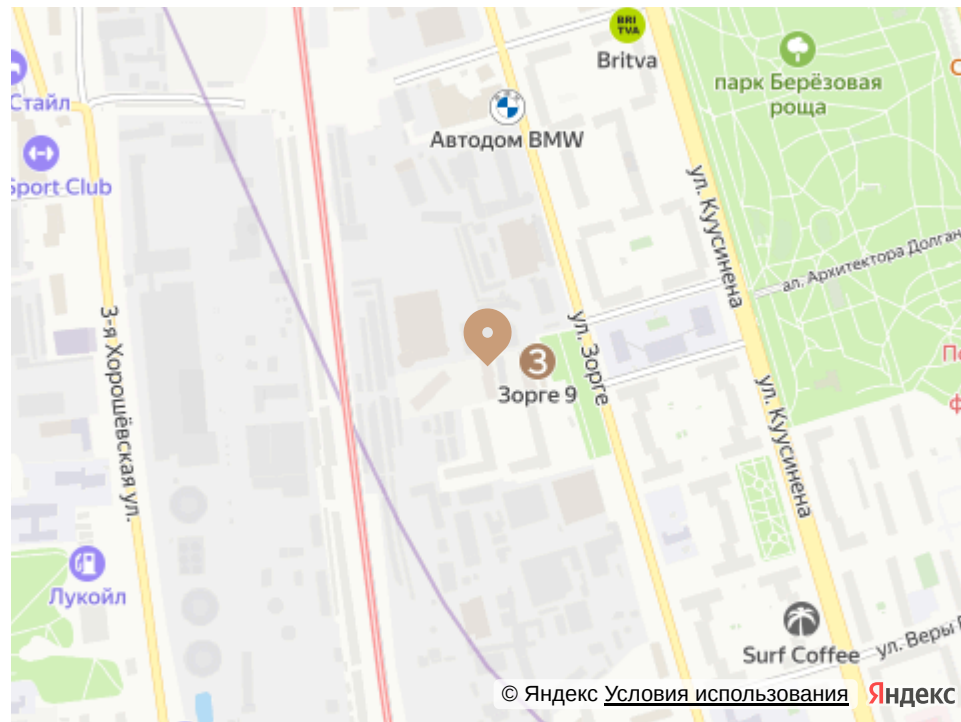

# КВАРТАЛ "ЗОРГЕ 9"

Огороженная территория

Игровая площадка

## АДРЕС

г Москва, ул Зорге, д 9

Номер 2

СТУДИЯ 28,6 М<sup>2</sup>

🔔 СКИДКА 50%

Вид во двор

Корпус	2. Manhattan	Секция	1
Этаж	20	Сдача	3 кв. 2024

~~от 30 421 800 руб~~**от 15 210 900 руб**Ипотека **от 175 716 руб/мес**