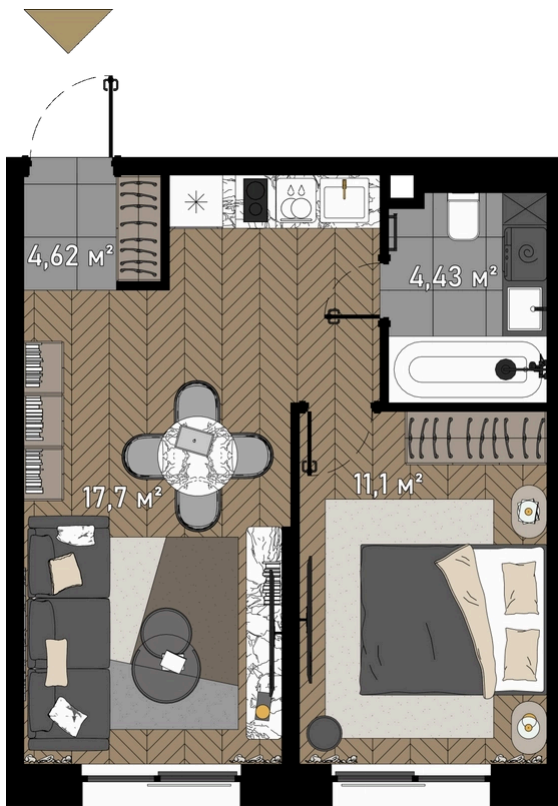

# АПАРТАМЕНТЫ 1-КОМНАТНЫЕ 38,6 М<sup>2</sup>

🔔 СКИДКА 50%

Вид во двор

Корпус	1. Madison	Секция	1
Этаж	20	Сдача	Сдан

от ~~38 818 500 руб~~

от 19 409 250 руб

Ипотека от 227 048 руб/мес

Отсканируйте QR-код и смотрите на сайте  
promo.zorge9.com

на этаже 20

Апартаменты 1-комнатные 38,6 м<sup>2</sup>

ГЕНПЛАН, 1. MADISON