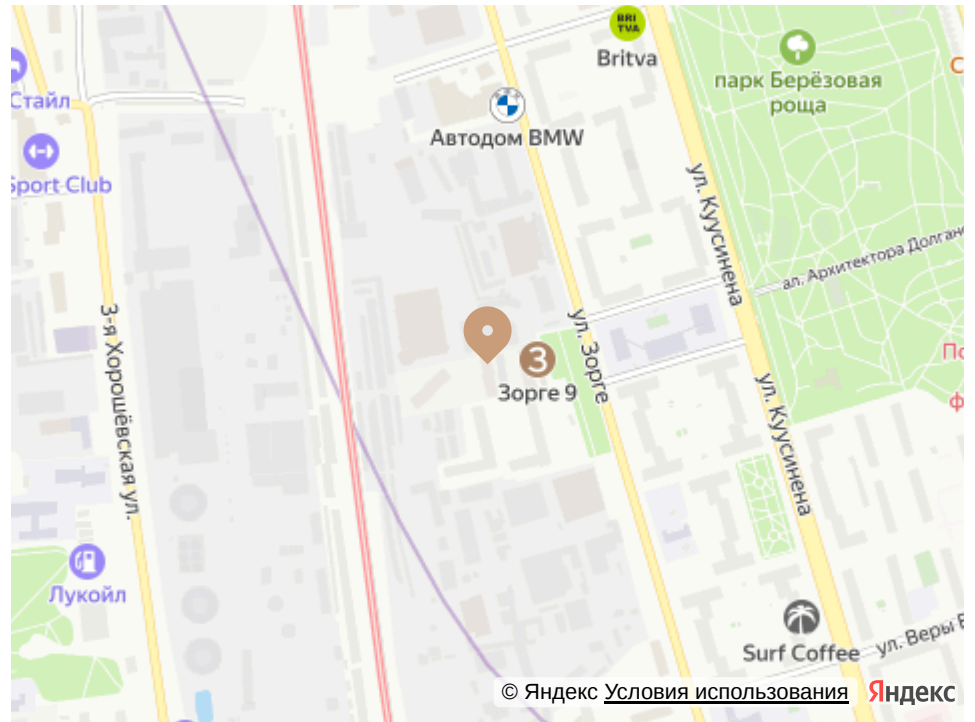

# КВАРТАЛ "ЗОРГЕ 9"

Огороженная территория

Игровая площадка

## АДРЕС

г Москва, ул Зорге, д 9

Номер 1